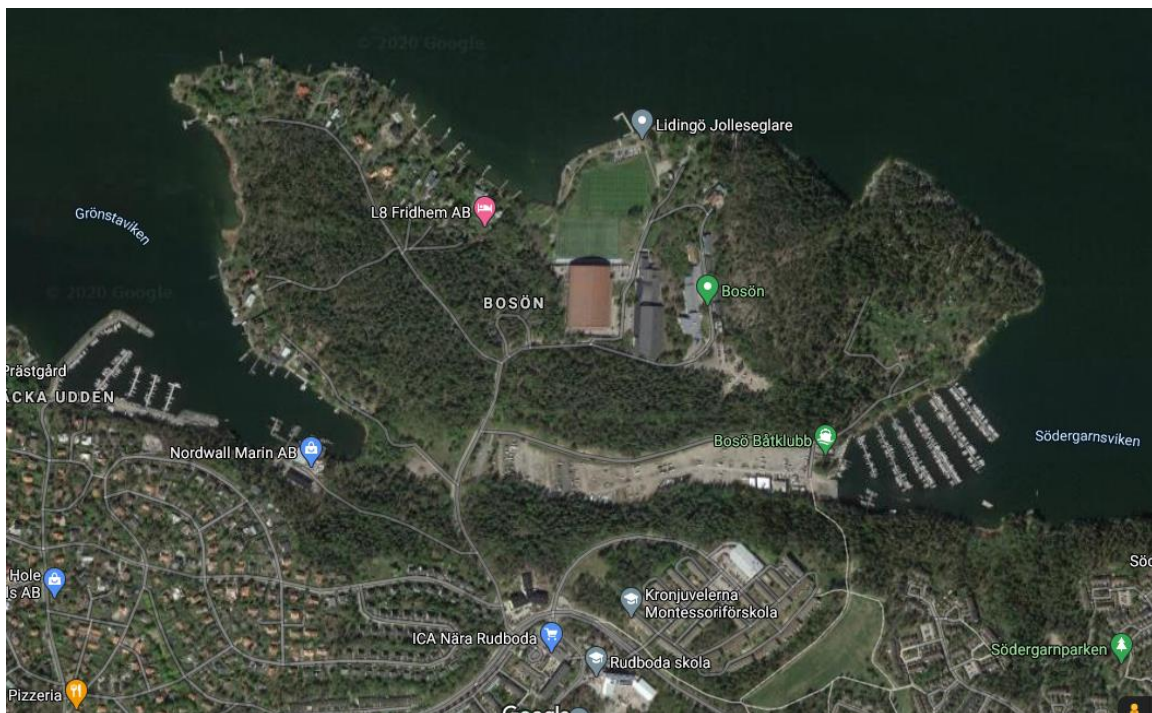

Extra information inför Regionkval

Sjösättning ribbar sker på Askrike

Alla ribbar skall sjösättas på Askrike piren. Ni som kommer med Ribb som skall sjösättas, meddela anders.o.wennberg@gmail.com så skall vi lösa logistik kring parkering av släp.

Hamnbas för kappseglingen är LiJS på Bosön

Hamnen för seglingen LiJS på Bosön.

Lägg er i högerfil på bron och sväng av innan ni kommit i land, det går i en sväng under bron. Följ Norra Kungsvägen till Rudboda Centrum, sväng där vänster mot Bosön. Kör in genom Bosöns stenportar, och vid idrottshallen sväng vänster ner mot vattnet.

Alla föräldrar skall därför lasta av så snabbt som möjligt på klubbens parkering och sedan köra upp och parkera bil på någon av Bosöns ordinarie parkeringar. Släp ställs längs Vinnarhallens övre kortsida. Vi skall vara så lite som möjligt i vägen för Bosöns verksamhet i övrigt. Kom i god tid!