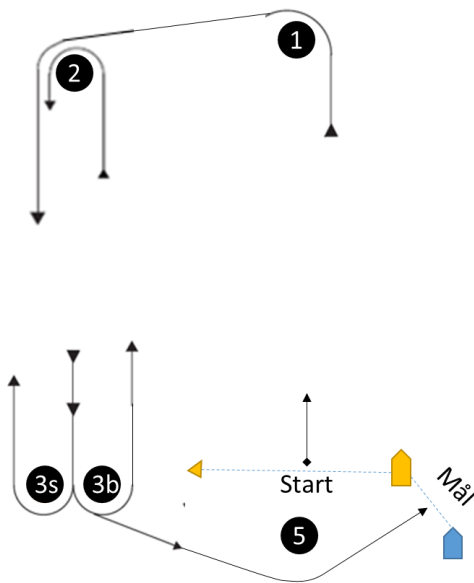

4 Tidsbegränsning

4.1 Kappseglingens tidsbegränsning är 90 minuter

4.2 Målgångsfönstret är 20 minuter.

5. Ändringar eller tillägg till appendix S

5.1 Klassflagga: Signalflagga E, detta ändrar KSR 26

5.2 Banan är en ytterloops bana med länsgate vilken seglas två varv
Start - 1-2-3s/3b-2-3b-5-Mål. Märke 3s har ingen föreskriven sida på det sista banbenet på väg in mot mål

5.5 Startlinjen är mellan en orange flagga på startfartyget och en orange flagga placerad antingen på en flaggprick eller i en funktionärsbåt. Detta ändrar AppS 9.2

5.6 Mållinjen är mellan en blå flagga på målfartyget och en blå flagga placerad antingen på en flaggprick eller i en funktionärsbåt. Detta ändrar AppS 11.1