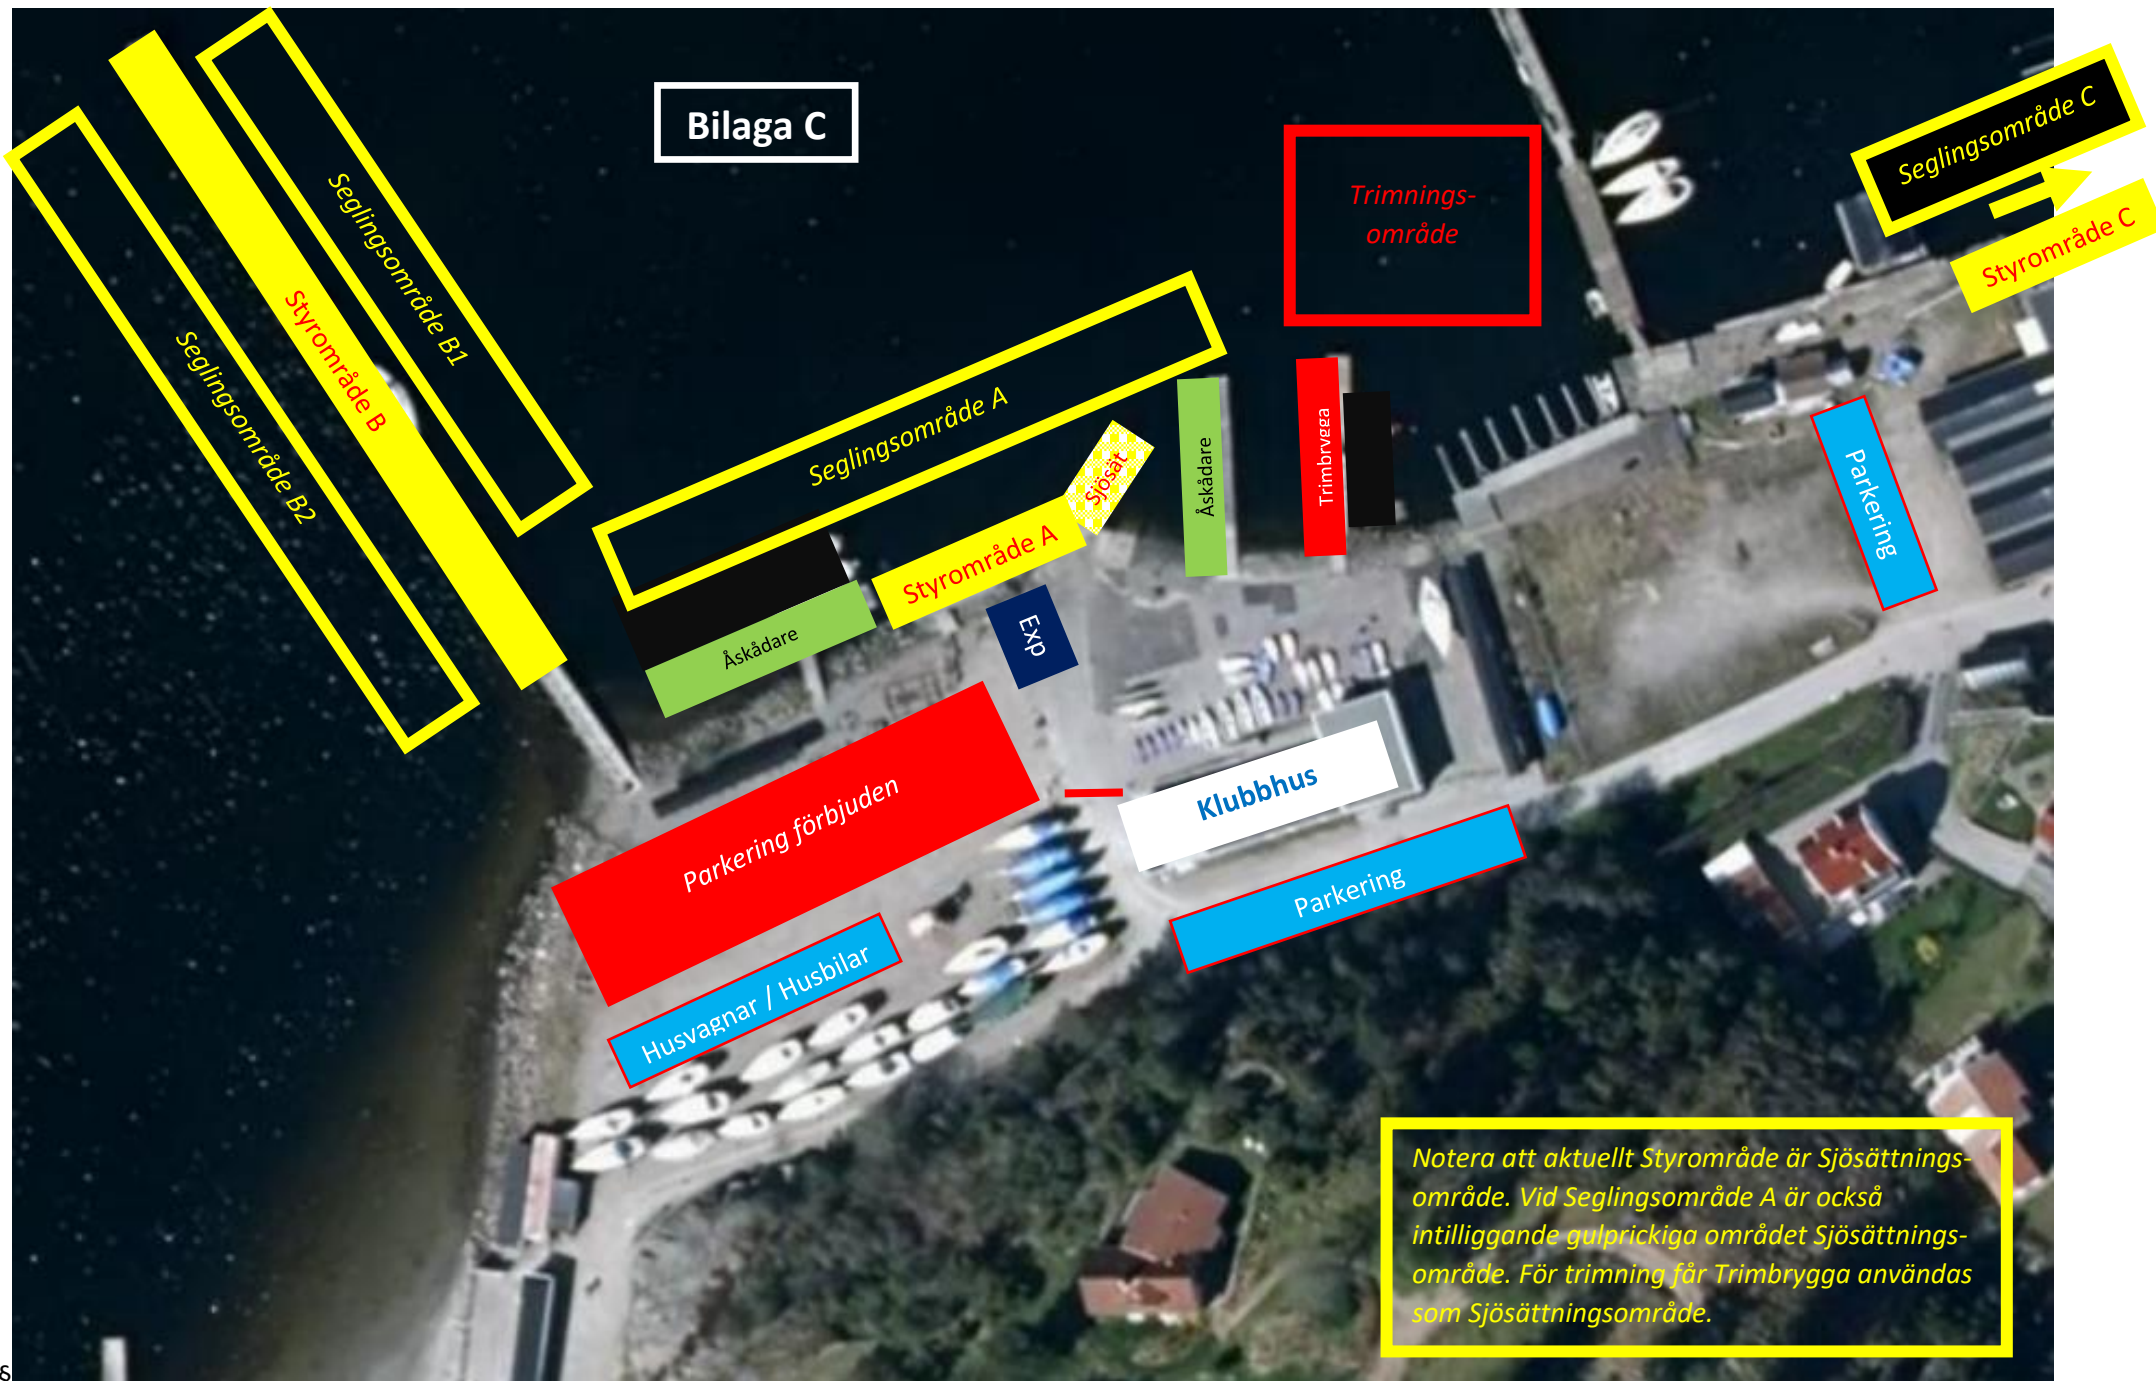

Bilaga C

Notera att aktuellt Styrområde är Sjösättningsområde. Vid Seglingsområde A är också intilliggande gulprickiga området Sjösättningsområde. För trimning får Trimmbrygga användas som Sjösättningsområde.