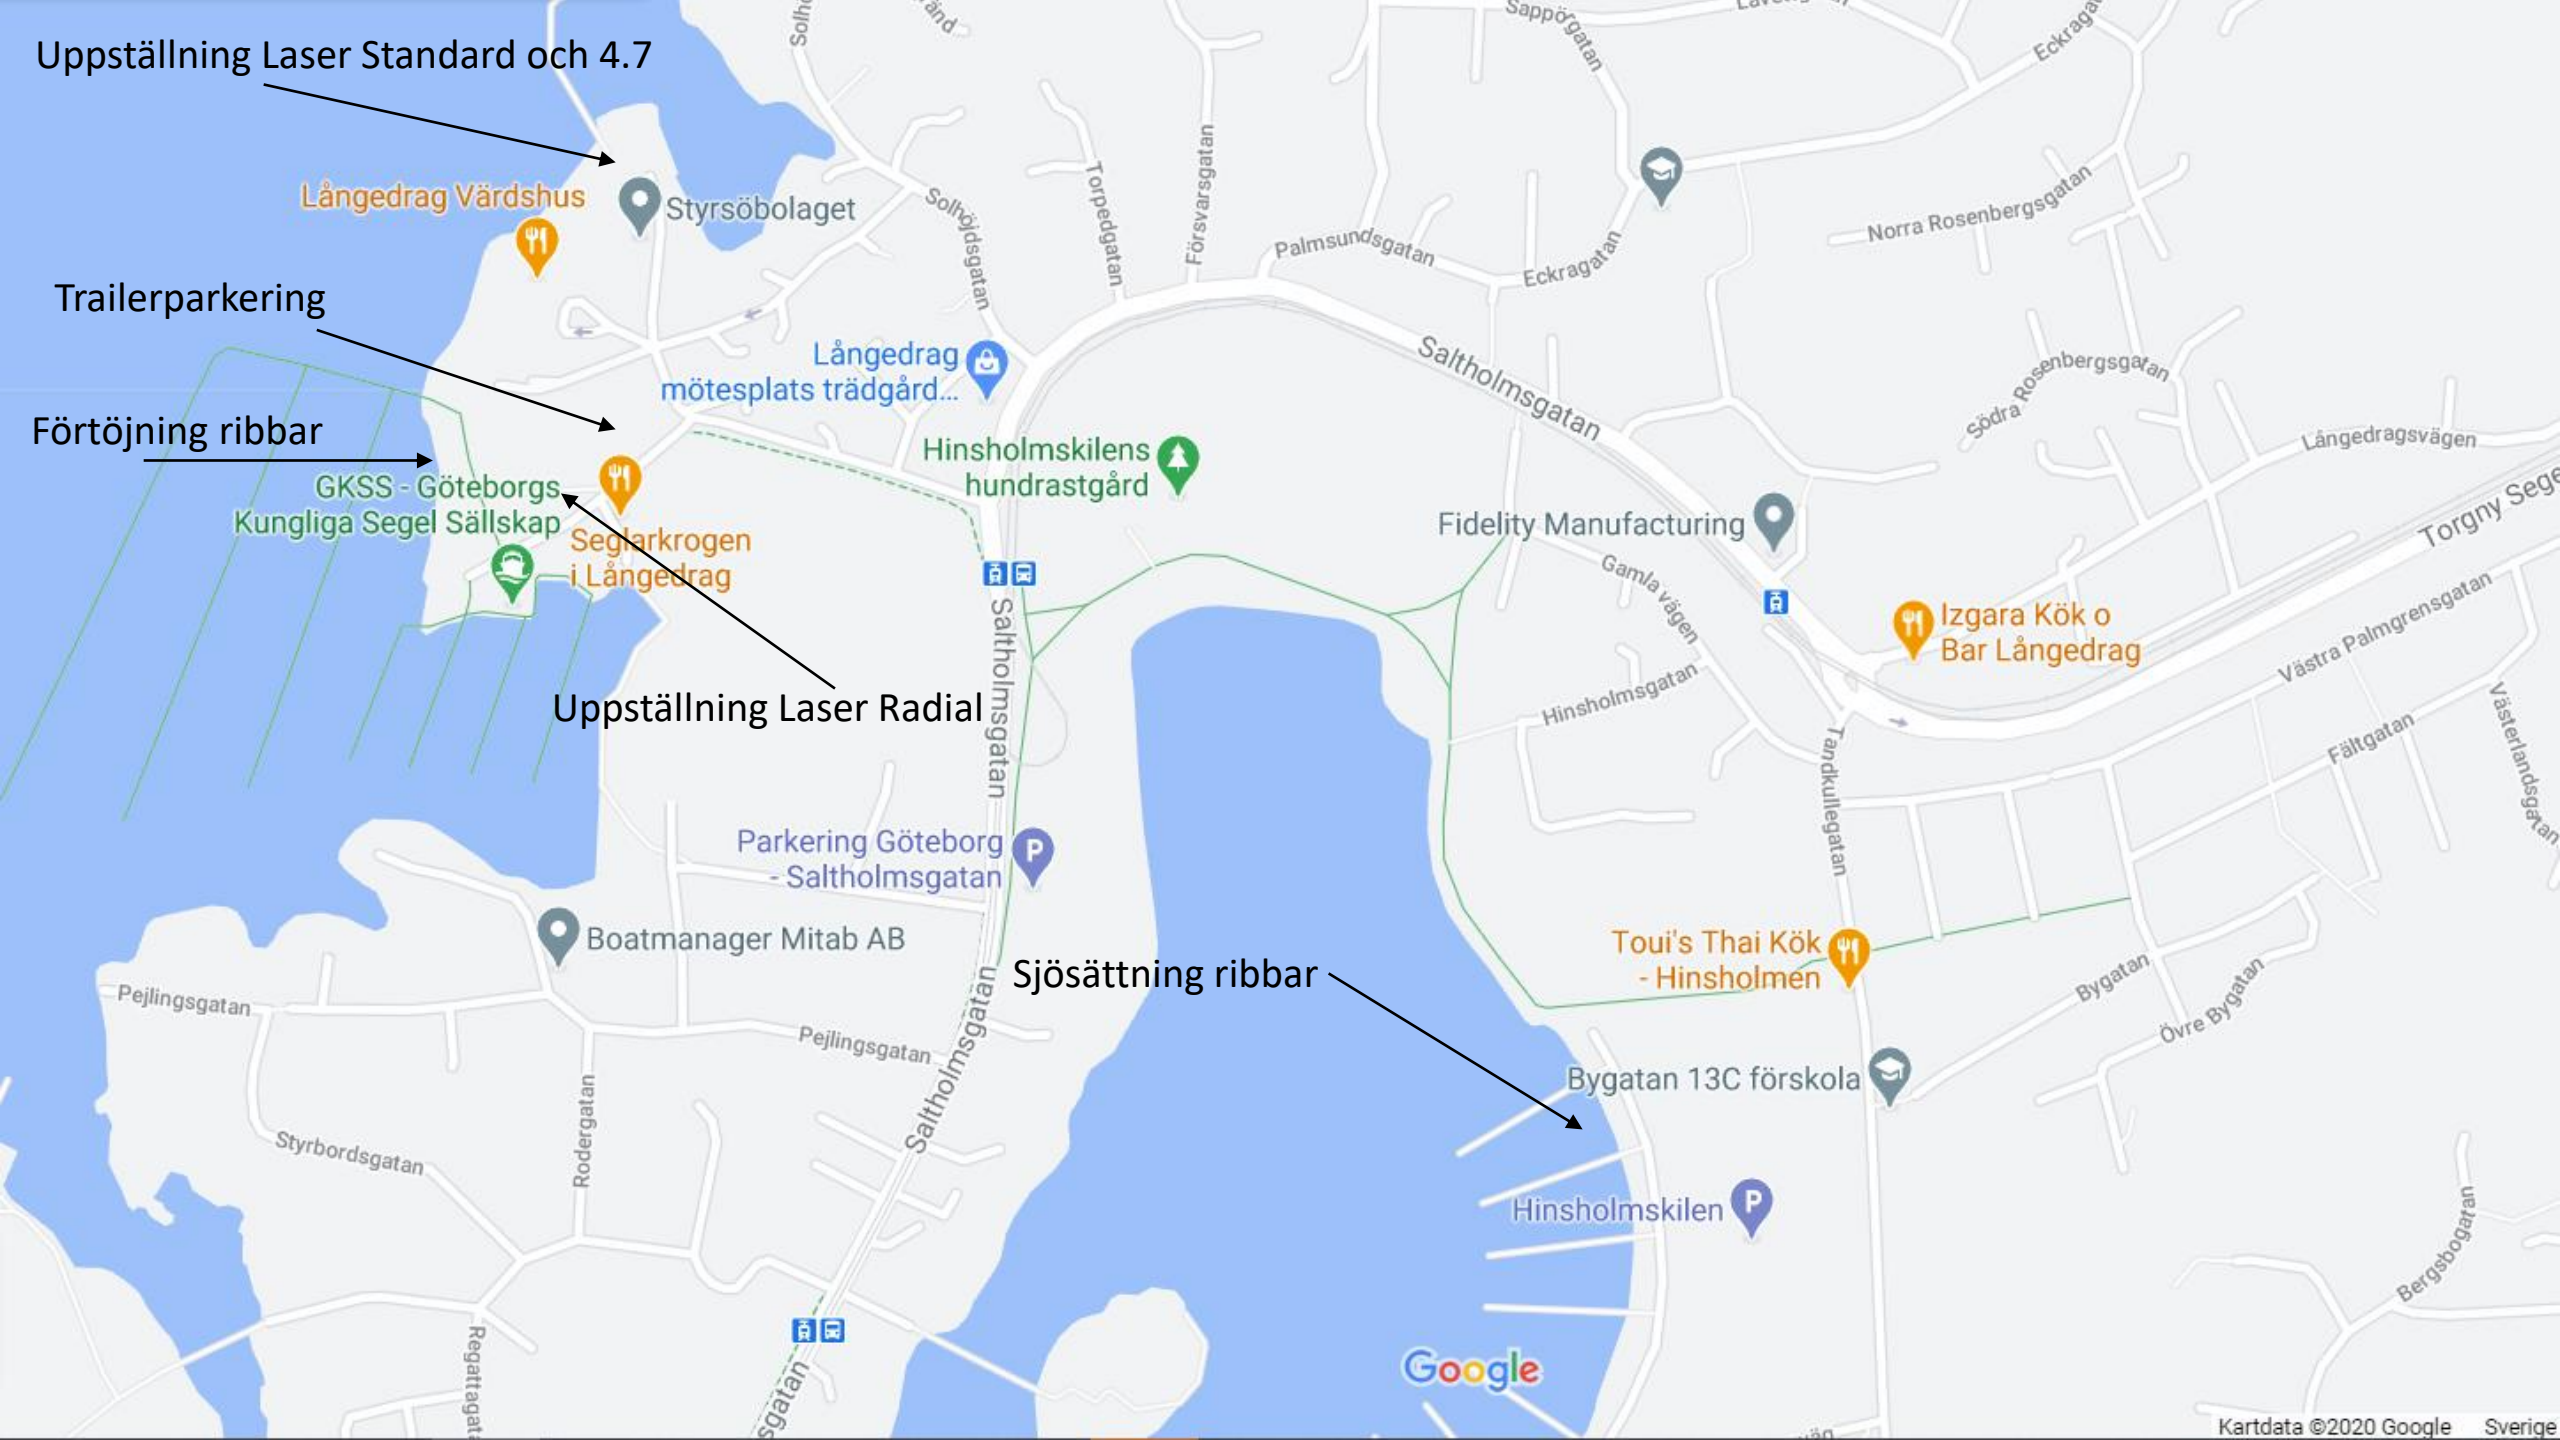

Uppställning Laser Standard och 4.7

Trailerparkering

Förtöjning ribbar

Uppställning Laser Radial

Sjösättning ribbar

Långedrag Vårdshus

Styrsoöbolaget

Långedrag mötesplats trädgård...

Hinsholmskilens hundrastgård

GKSS - Göteborgs Kungliga Segel Sällskap

Seglarkrogen i Långedrag

Fidelity Manufacturing

Izgara Kök o Bar Långedrag

Parkering Göteborg - Saltholmsgatan

Boatmanager Mitab AB

Toui's Thai Kök - Hinsholmen

Bygatan 13C förskola

Hinsholmskilen