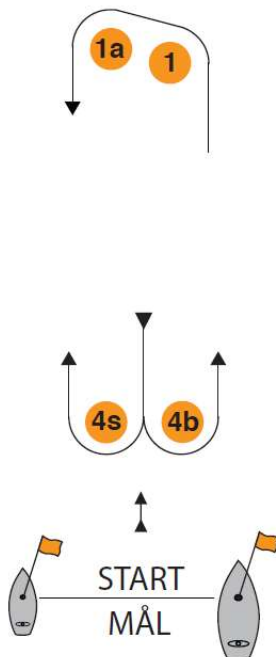

Sailing Instructions (SI)

GKSS Vårregatta

Dates: 2024 0511 – 2024 0512

Plats: Långedrag, Göteborg

Båtklass: Drake.

Organisatör: GKSS Göteborgs kungliga segelsällskap

1. Tävlingsexpeditionens och signalmastens placering

1.1 Tävlingsexpeditionen är placerad i GKSS Klubbhus

1.2 Signaler visas på land i signalmasten som är placerad i anslutning till tävlingsexpeditionen.

1.3 När flagga AP visas i land ersätts ”en minut” i kappseglingssignaler med ”tidigast 60 minuter”.

2. Banan

2.1 Banan är en kryss läns bana med spreader och gate.

3. Banområde

3.1 "Flaket". Banområdet begränsas i norr av farleden.

Radiokanaler VHF meddelas på rorsmansmöte.