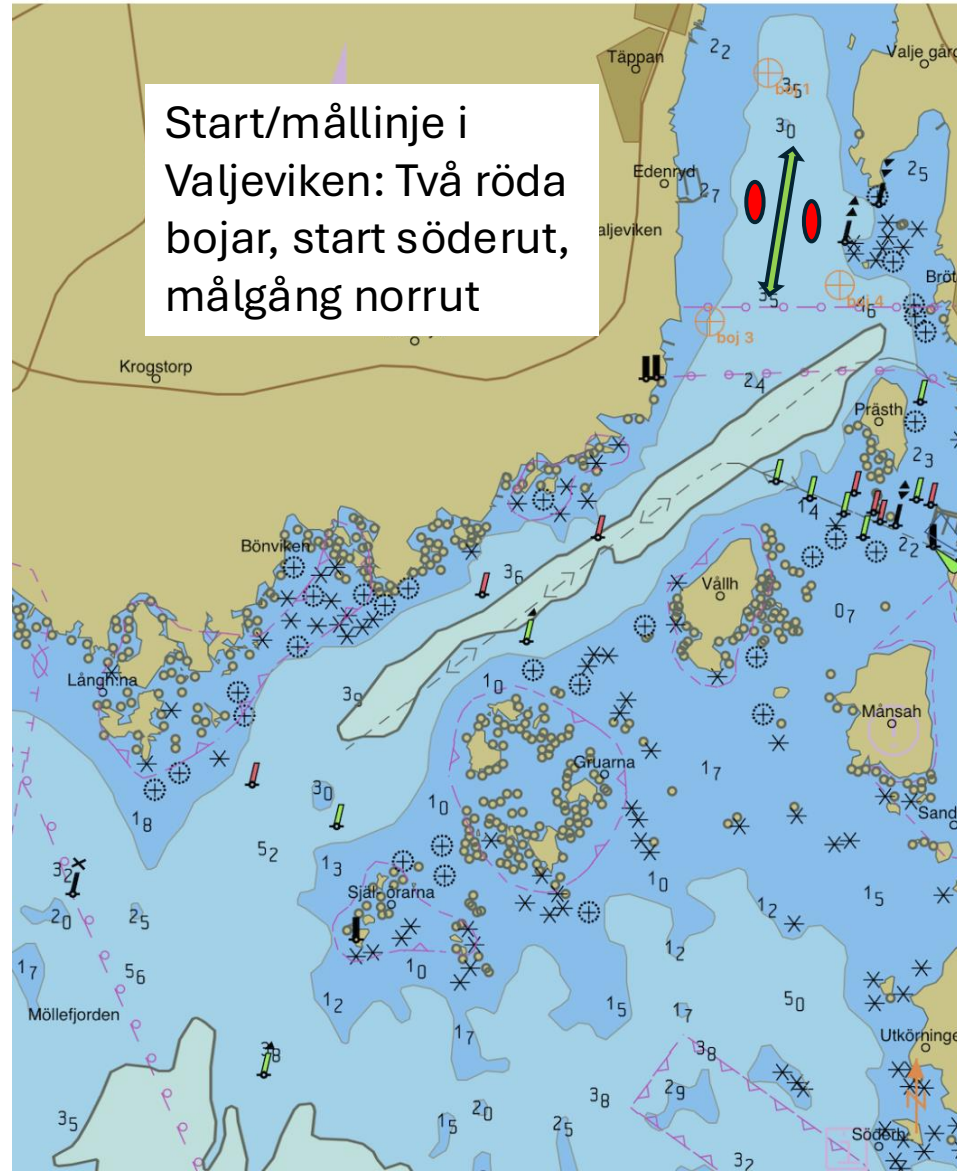

Start/mållinje i  
Valjeviken: Två röda  
bojar, start söderut,  
målgång norrut

# Edenrydslångan Bankarta