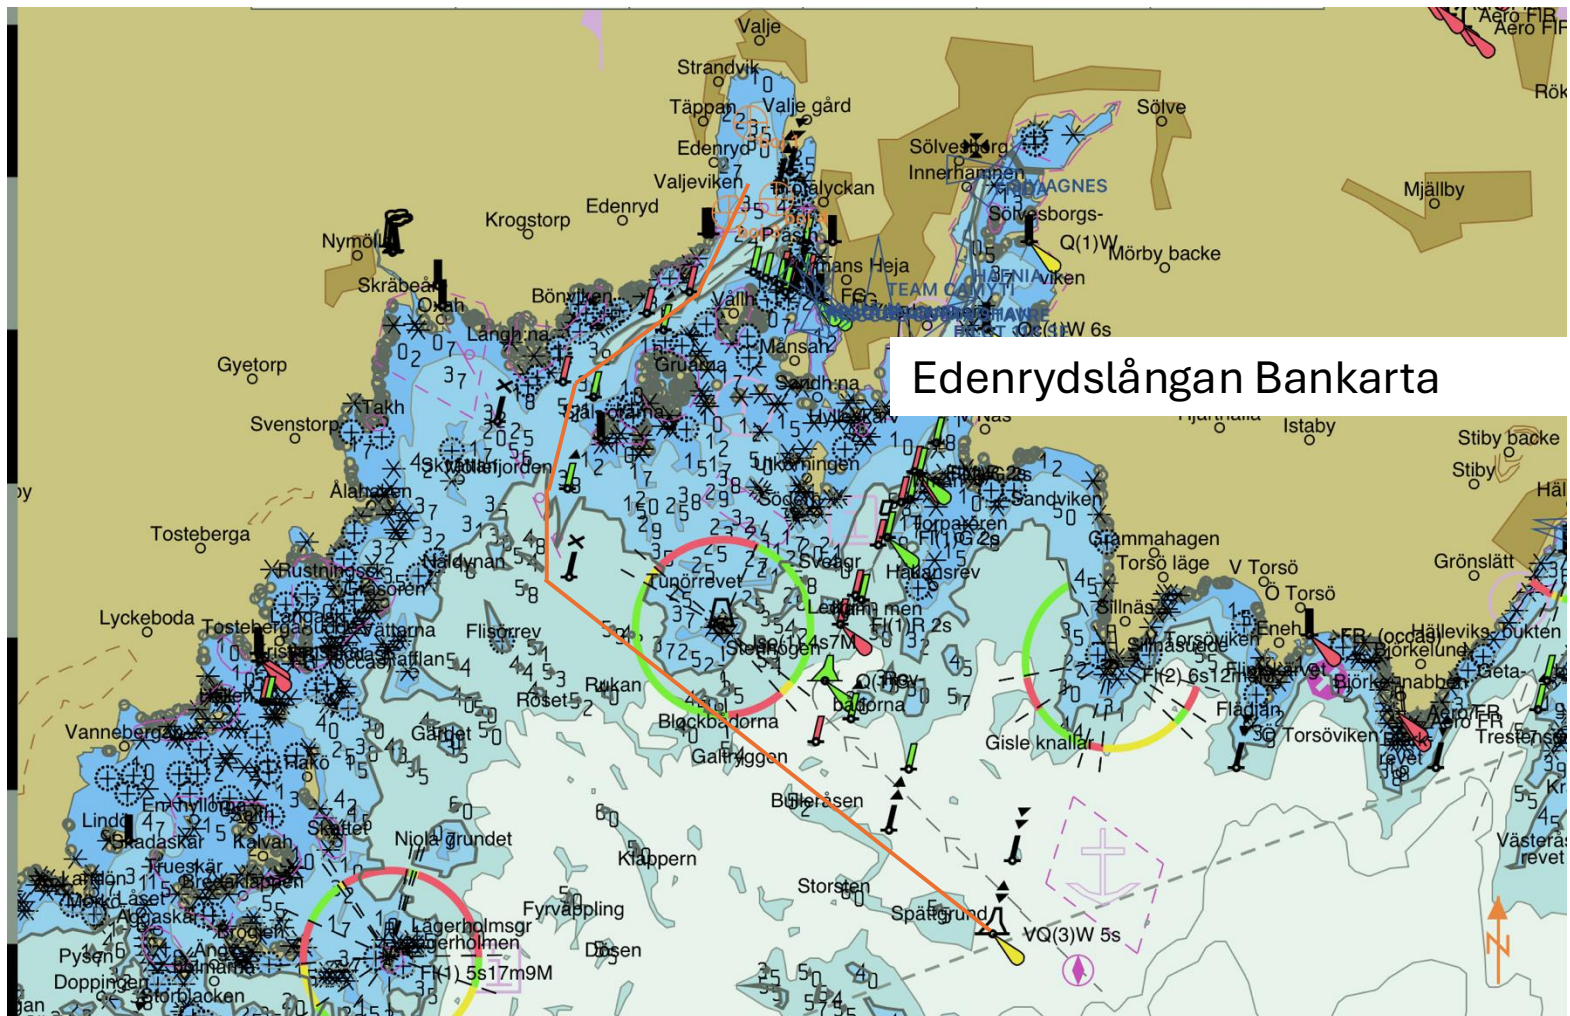

Start/mållinje i  
Valjeviken: Två röda  
bojar, start söderut,  
målgång norrut

# Edenrydslångan Bankarta