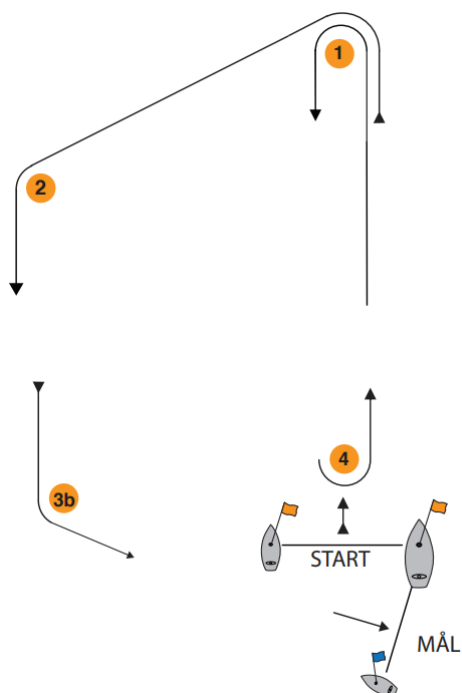

### 1. Tävlingsexpeditionens och signalmastens placering

- 1.1 Tävlingsexpeditionen är placerad i klubbhuset.
- 1.2 Signaler visas på land i signalmasten som är placerad på plan.
- 1.3 När flagga AP visas i land ersätts "en minut" i kappseglingssignaler med "tidigast 60 minuter".

### 3 Märken

- 3.1 Cylinder bojar.
- 3.2 Banändring flaggas med flagga C.

Banbeskrivning: 1-4-1-4-1-2-3b