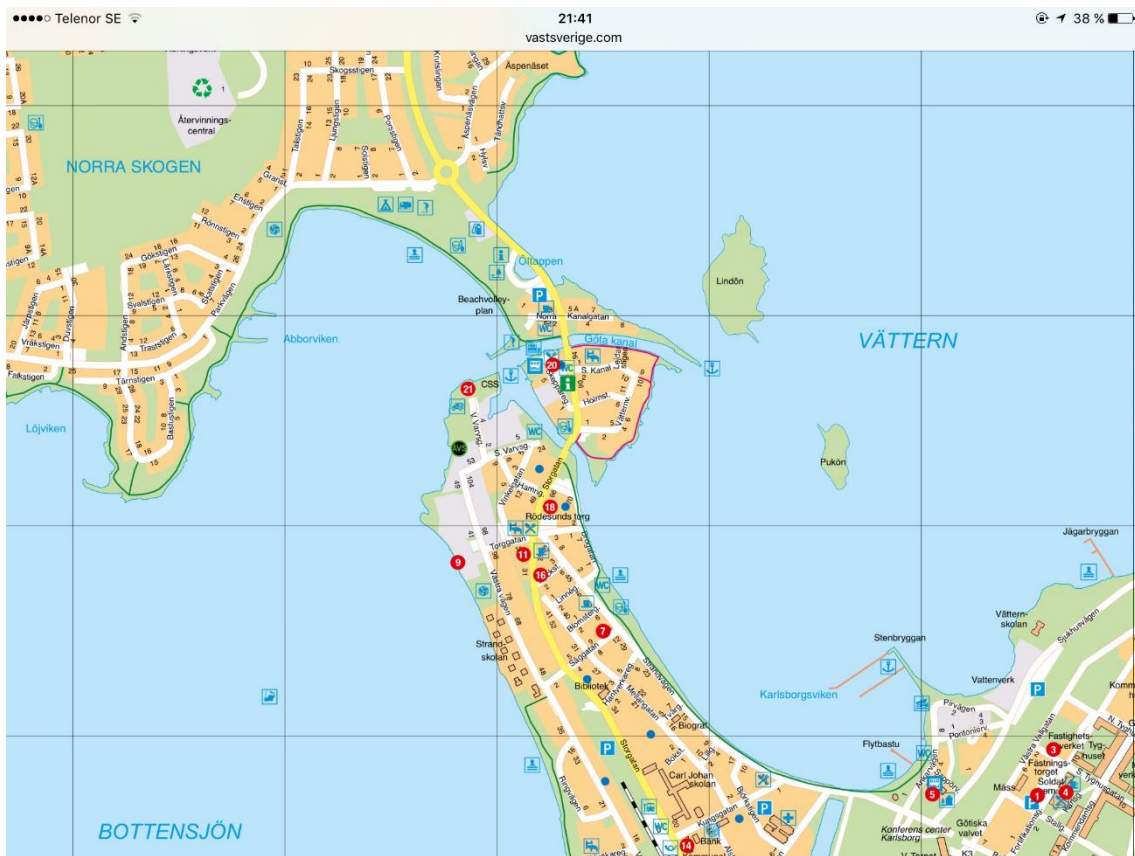

Övrig information:

Carlsborgs segelsällskaps klubbhus (CSS) finner ni vid siffran 21

Rekommenderade boenden :

Kanalhotellet, kanalhotellet.se till höger om siffran 20.

Hotel Rödesund, hotellrodesund.se vid siffran 19.

Karlsborgs Camping, karlsborgscamping.se Norr om CSS

Karlsborgs Vandrarhem. karlsborgsvandrarhem.se vid siffran 5

Sjösättning

Kran och ramp finns vid klubbhuset. Trailers anvisas till avsedd plats.