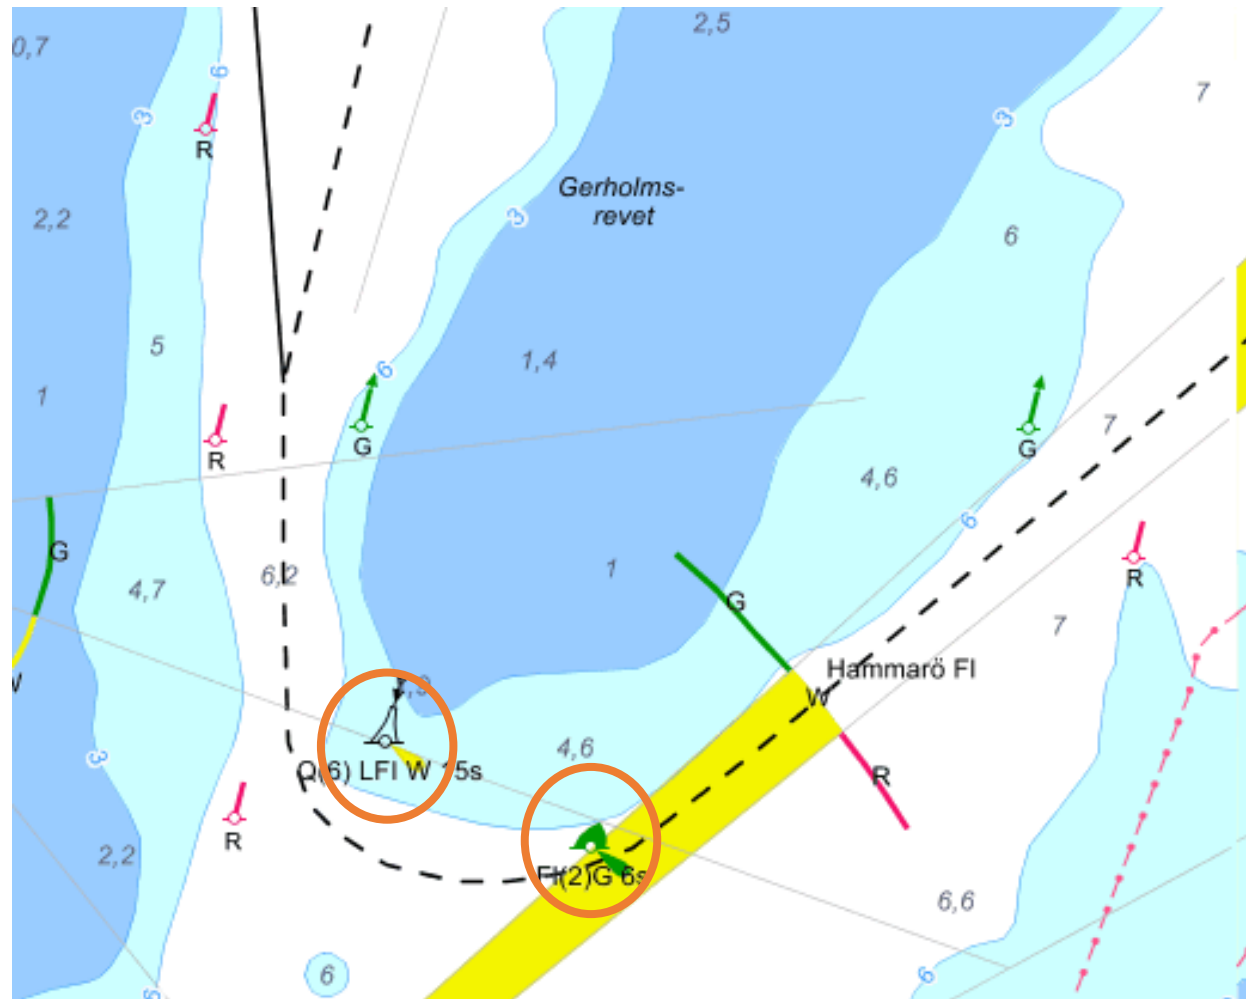

# Mellanbana ca 39 M

# Hammarösjön