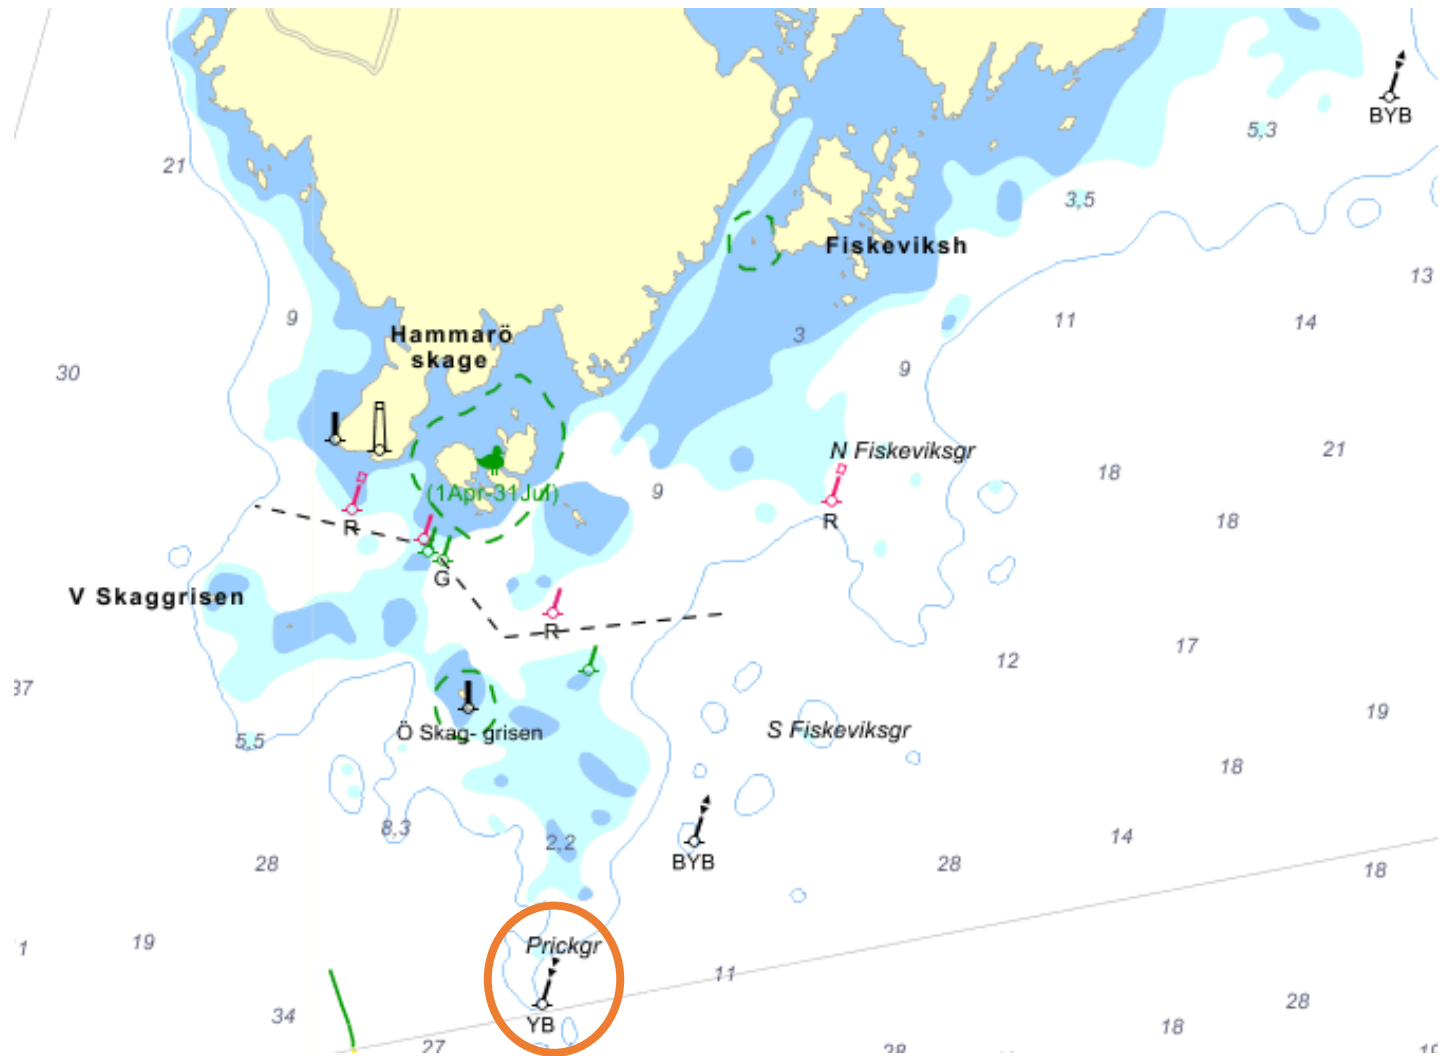

Hammarö sydspets