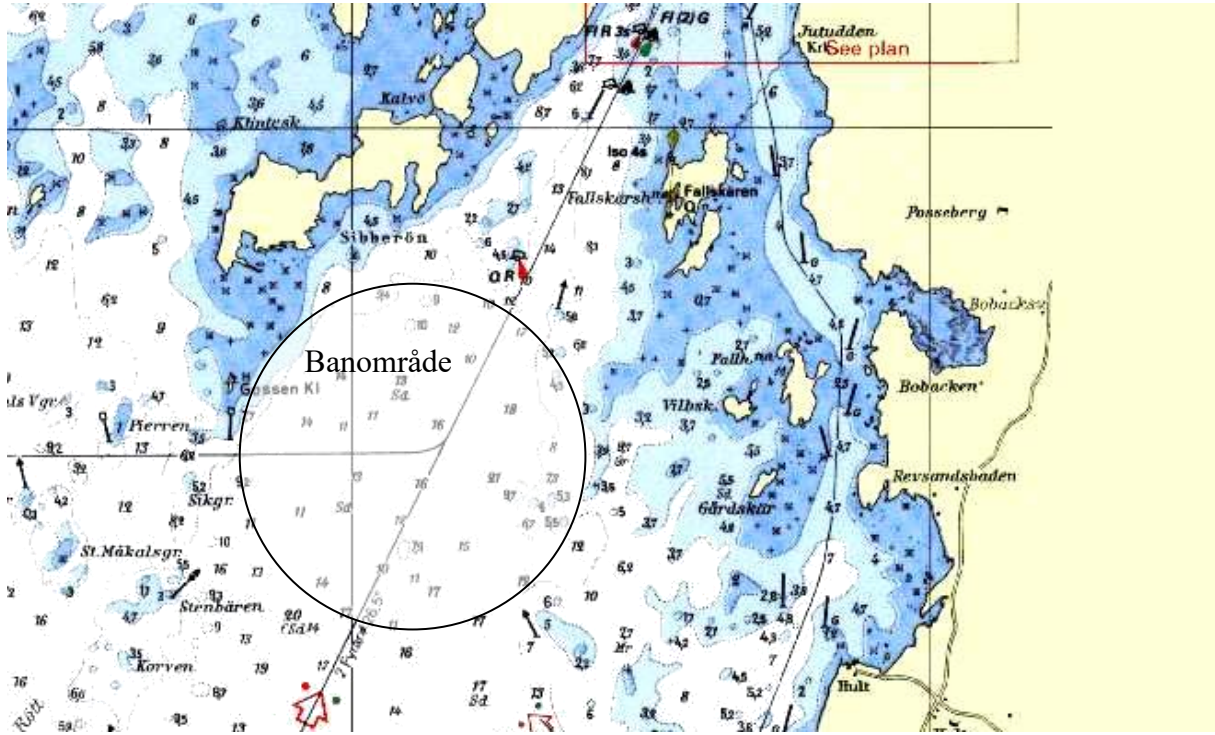

CSS Picasso Cup

Banområde söder om Vålön

Banområde Hjälmarsfjorden

Banområde Varnumsviken