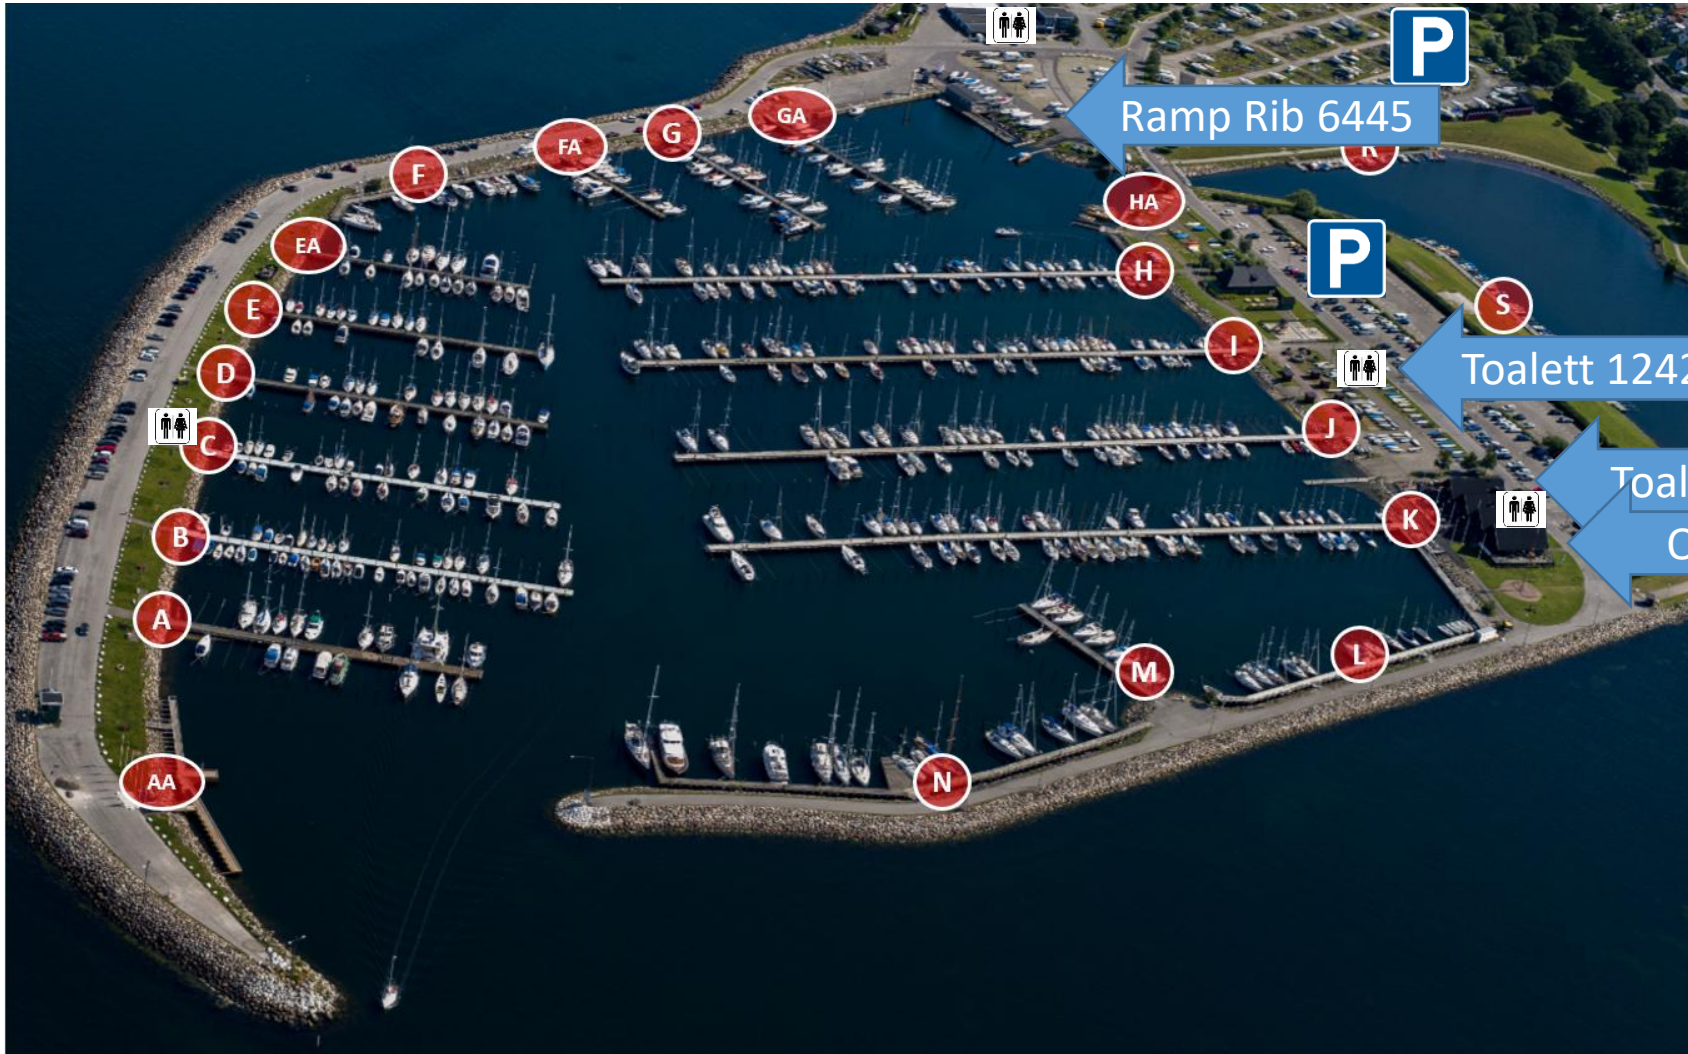

- Ramp 1 Vindsurfingbryggan
- Ramp 2 MSS jolle ramp
- Ramp 3 Trä ramp mellan MSS och LSS
- Ramp 4 LSS jolle ramp
- Trailer Parkering Gräs mot dammen

Ramp Rib 6445

R4

R3

R2

R1

P

P

Parkering
forbjuden

Trailer parkering

Toalet jolleplan: 30/4-2/5 **1242**, 3/5 **8457**

Toalet klubbhus: 4578

Omklädning: 2356

Ramp Rib: 6445

Toalet 1242(8457)

Toalet 4578

Omklädning 2356

Sjös. Rib 6445

Toalett 1242 (8457)

Toalett4578

Omklädning 2356

Trailerparkering

Infart till trailerparkering

Hamnkontor

MSS

= P för restauranggäster

= Möjliga ytor för bilparkering