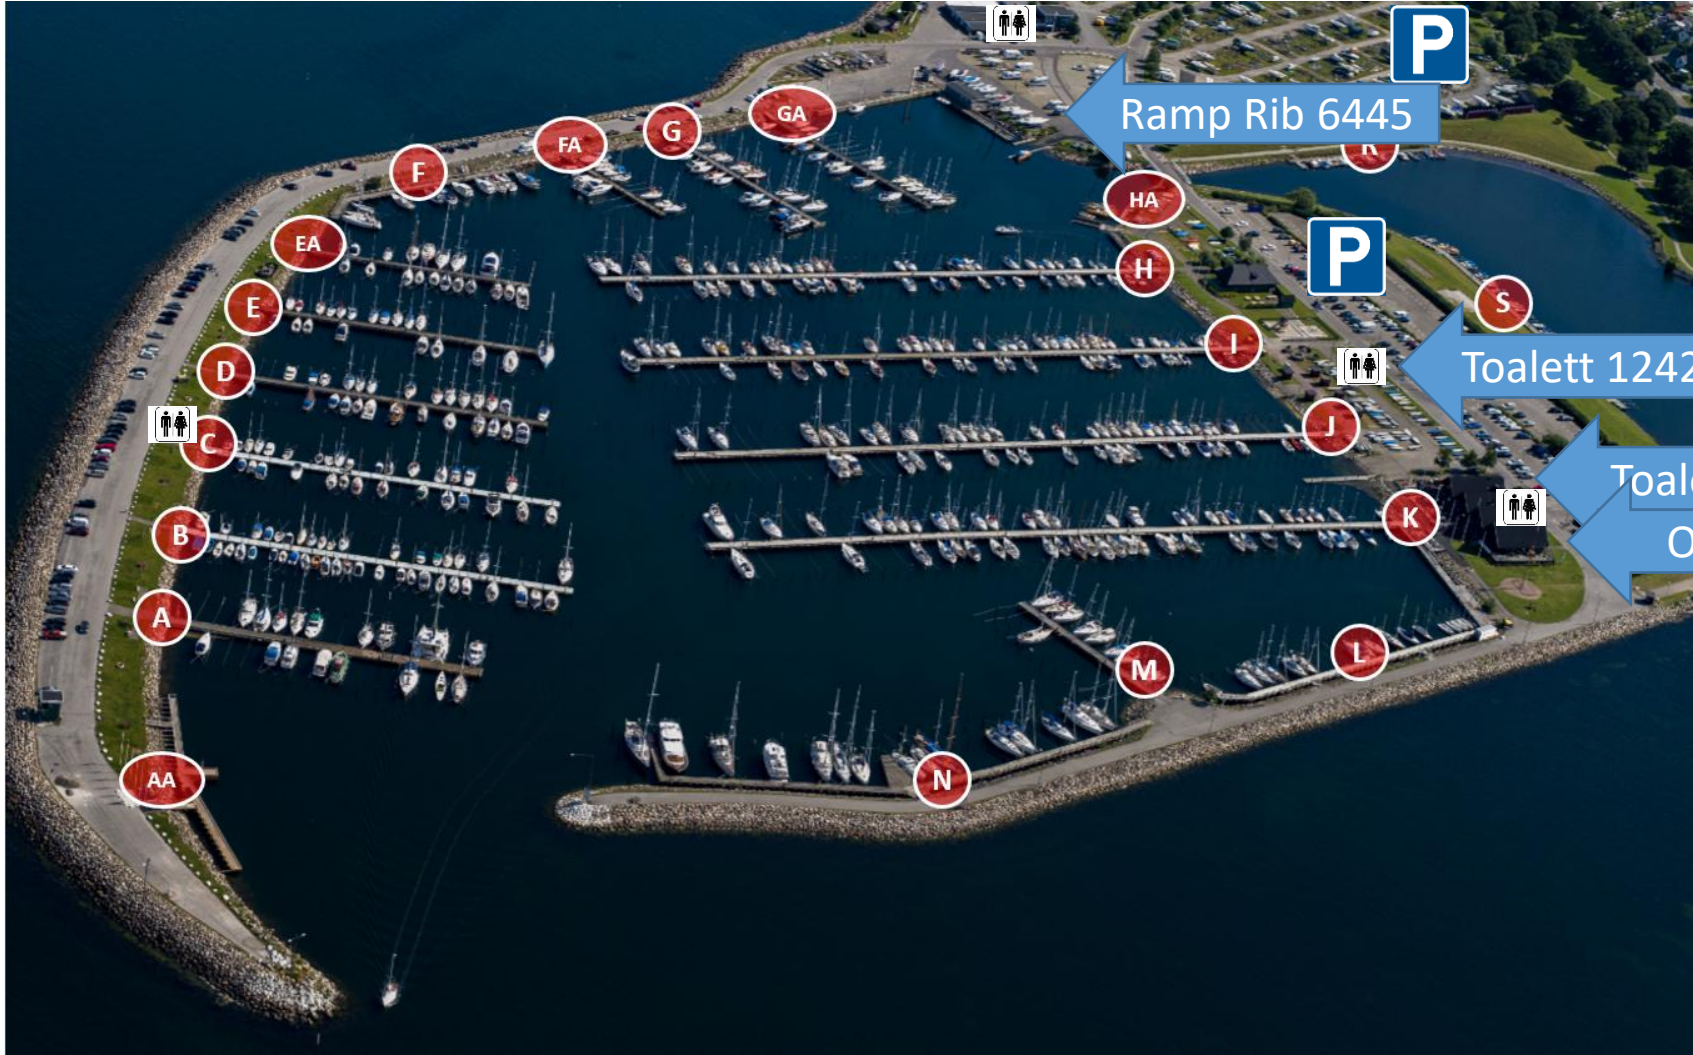

- Ramp 1 Vindsurfingbryggan
- Ramp 2 MSS jolle ramp
- Ramp 3 Trä ramp mellan MSS och LSS
- Ramp 4 LSS jolle ramp
- Trailer Parkering Gräs mot dammen

Ramp Rib 6445

R4

R3

R2

R1

P

P

Trailer parkering

Parkering forbjuden

Ramp Rib 6445

P

Toalett 1242(8457)

Toalett4578

Omklädning 2356

Toalett jolleplan: 30/4-2/5 **1242**, 3/5 **8457**
Toalett klubbhus: 4578
Omklädning: 2356
Ramp Rib: 2467

Sjös. Rib 6445

Toalett 1242 (8457)

Toalett4578

Omklädning 2356

Trailerparkering

Infart till trailerparkering

Hamnkontor

MSS

= P för restauranggäster

= Möjliga ytor för bilparkering