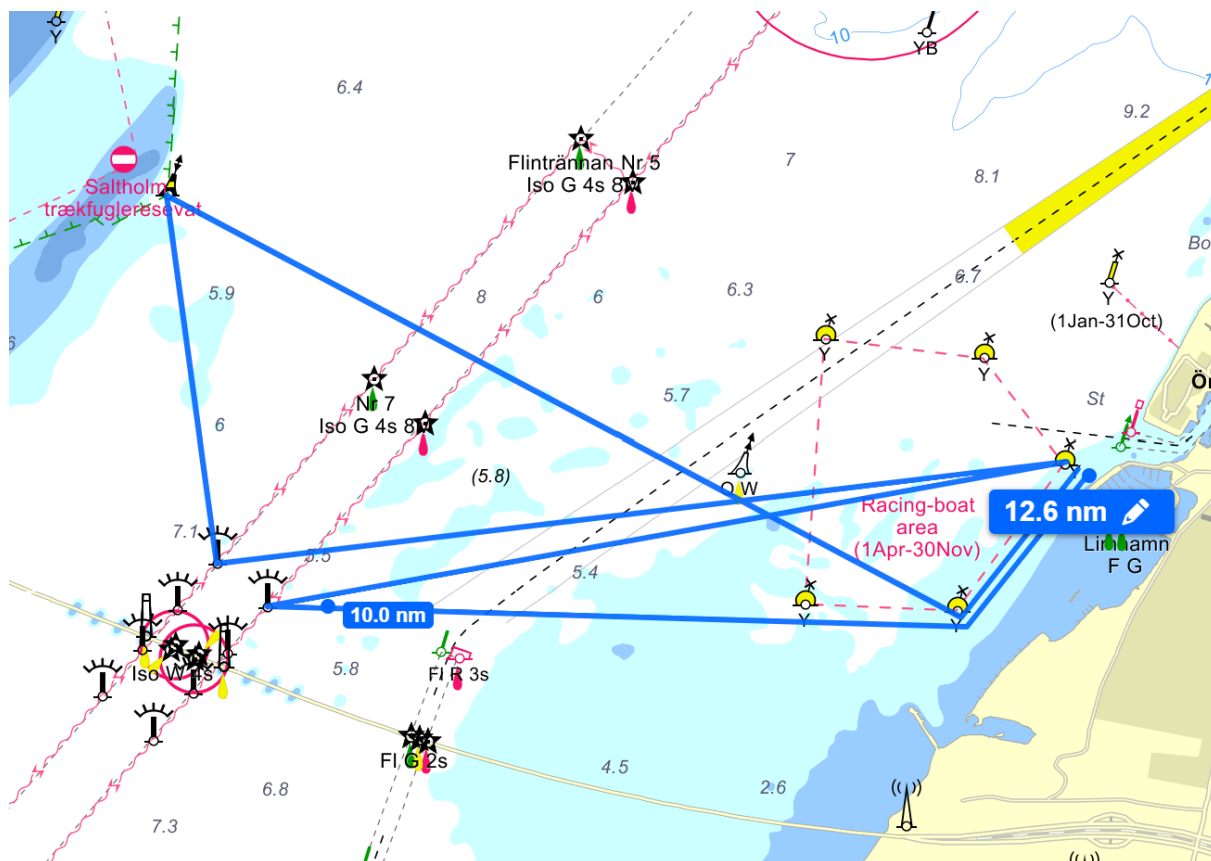

Klubbmästerskap 2020

Bana

Start

MSS märke 2	SB	55.34.65 N	12.53.90 E
Södra Flint Ostmärke	BB	55.35.943 N	12.49.527 E
Flintrännen Nr 9	BB	55.34.789 N	12.49.798 E
MSS märke 1	SB	55.35.10 N	12.54.50 E
Flintrännen Nr 8	BB	55.34.652 N	12.50.079 E
MSS märke 2	BB	55.34.65 N	12.53.90 E

Mål