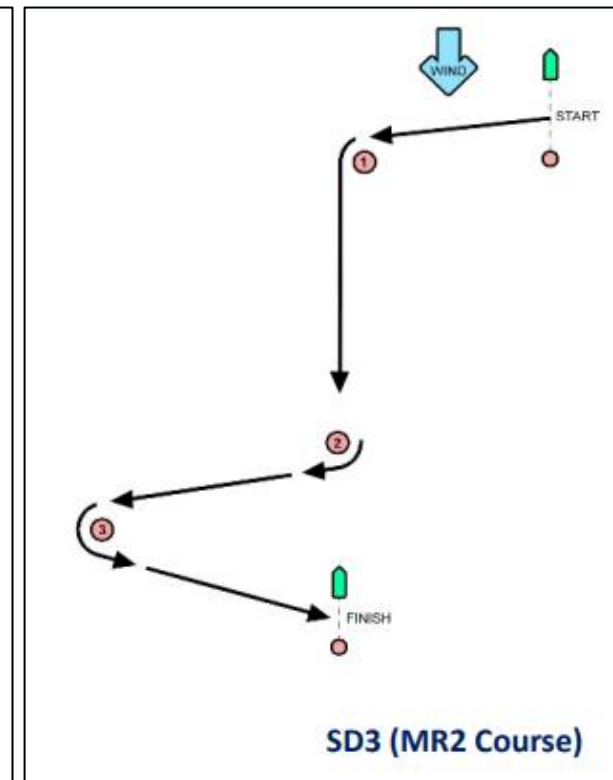

Banbeskrivning

SM IQ foil

SM Formula foil

Grundomgång: Course

Ingen signalfagga
Start-1-4S/4P-1-4P-Finish

Grundomgång: Slalom

Signalflagga S + Röd

Signalflagga S + Grön

Finaler

Signalflagga Röd
Start-1-2S/2P-1-2P-Finish

Signalflagga Grön
Start-1-2S/2P-1-2S-Finish

Signalflagga S + Röd

Signalflagga S + Grön