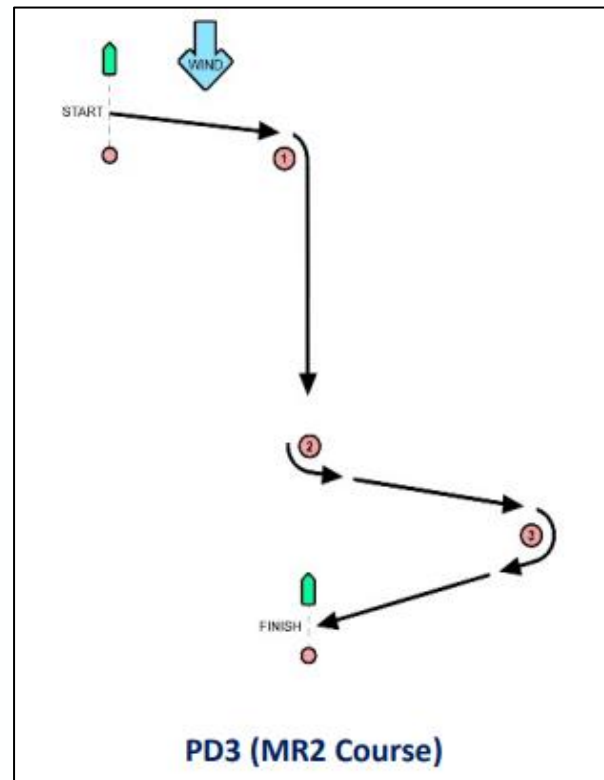

Banbeskrivning

SM IQ foil

SM Formula foil

Grundomgång: Course

Ingen signalfagga
Start-1-4S/4P-1-4P-Finish

Grundomgång: Slalom

Signalflagga S + Röd

Signalflagga S + Grön

Finaler

Signalflagga Röd
Start-1-2S/2P-1-2P-Finish

Signalflagga Grön
Start-1-2S/2P-1-2S-Finish

Signalflagga S + Röd

Signalflagga S + Grön