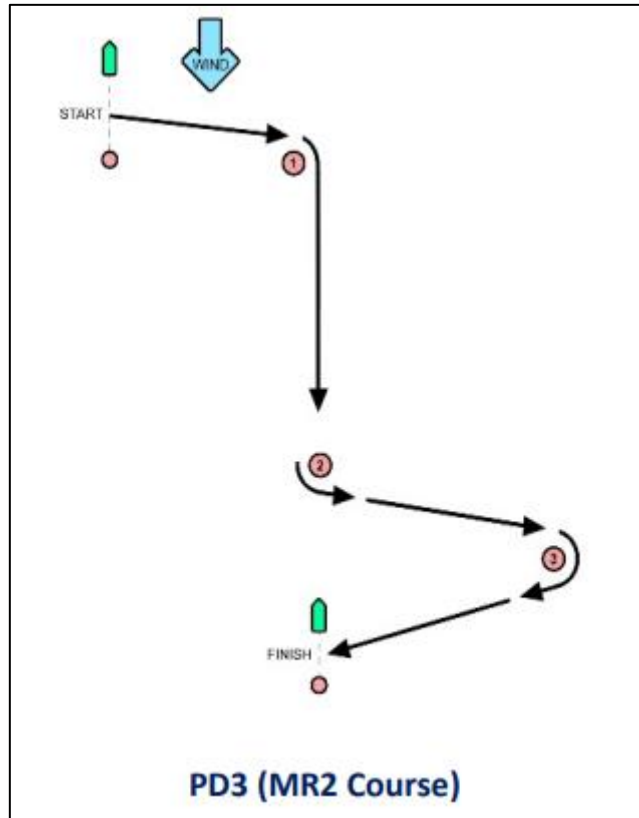

Banbeskrivning

SM IQ foil

SM Formula foil

Grundomgång: Course

Ingen signalfagga
Start-1-4S/4P-1-4P-Finish

Grundomgång: Slalom

Signalflagga S + Röd

Signalflagga S + Grön

Finaler

Signalflagga Röd
Start-1-2S/2P-1-2P-Finish

Signalflagga Grön
Start-1-2S/2P-1-2S-Finish

Signalflagga S + Röd

Signalflagga S + Grön