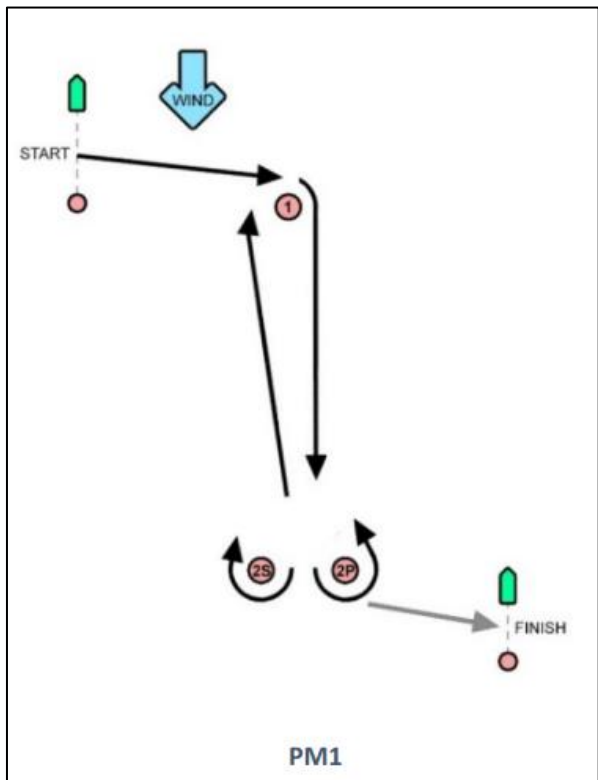

Banbeskrivning

SM IQ foil

SM Formula foil

Grundomgång: Course

Ingen signalfagga
Start-1-4S/4P-1-4P-Finish

Grundomgång: Slalom

Signalflagga S + Röd

Signalflagga S + Grön

Finaler

Signalflagga Röd
Start-1-2S/2P-1-2P-Finish

Signalflagga Grön
Start-1-2S/2P-1-2S-Finish

Signalflagga S + Röd

Signalflagga S + Grön