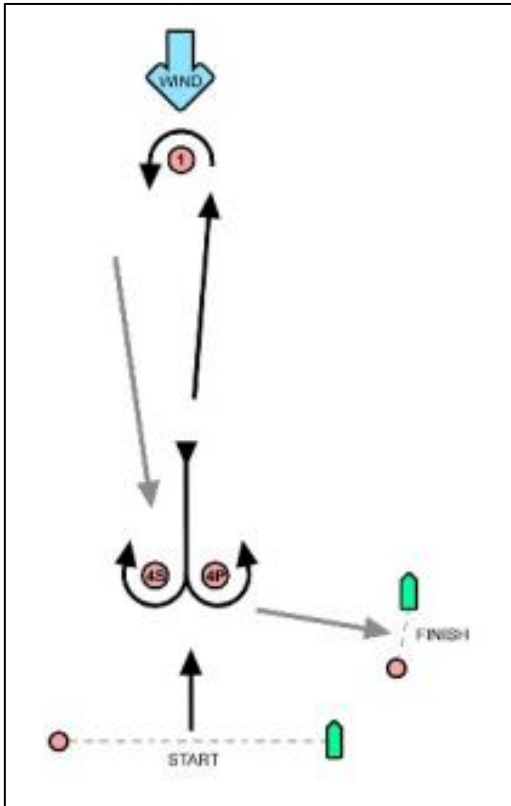

Banbeskrivning

SM IQ foil

SM Formula foil

Grundomgång: Course

Ingen signalfagga
Start-1-4S/4P-1-4P-Finish

Grundomgång: Slalom

Signalflagga S + Röd

Signalflagga S + Grön

Finaler

Signalflagga Röd
Start-1-2S/2P-1-2P-Finish

Signalflagga Grön
Start-1-2S/2P-1-2S-Finish

Signalflagga S + Röd

Signalflagga S + Grön