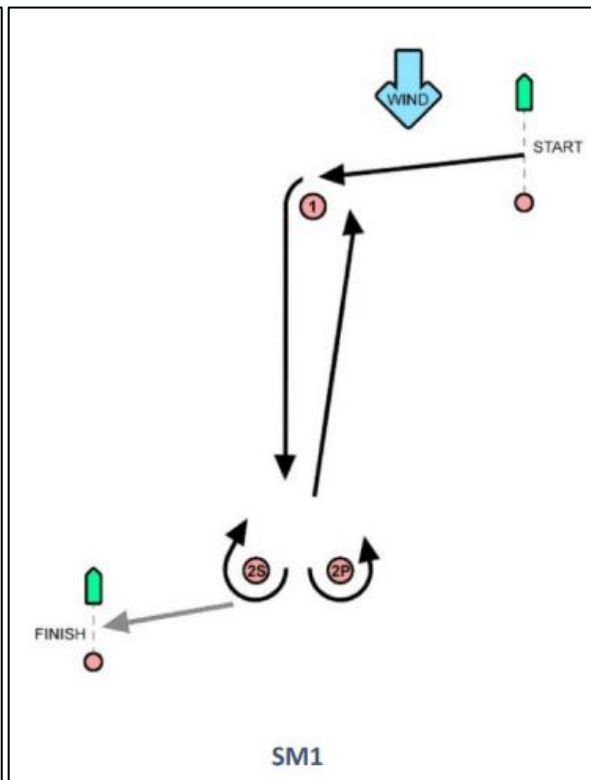

Banbeskrivning

SM IQ foil

SM Formula foil

Grundomgång: Course

Ingen signalfagga
Start-1-4S/4P-1-4P-Finish

Grundomgång: Slalom

Signalflagga S + Röd

Signalflagga S + Grön

Finaler

Signalflagga Röd
Start-1-2S/2P-1-2P-Finish

Signalflagga Grön
Start-1-2S/2P-1-2S-Finish

Signalflagga S + Röd

Signalflagga S + Grön