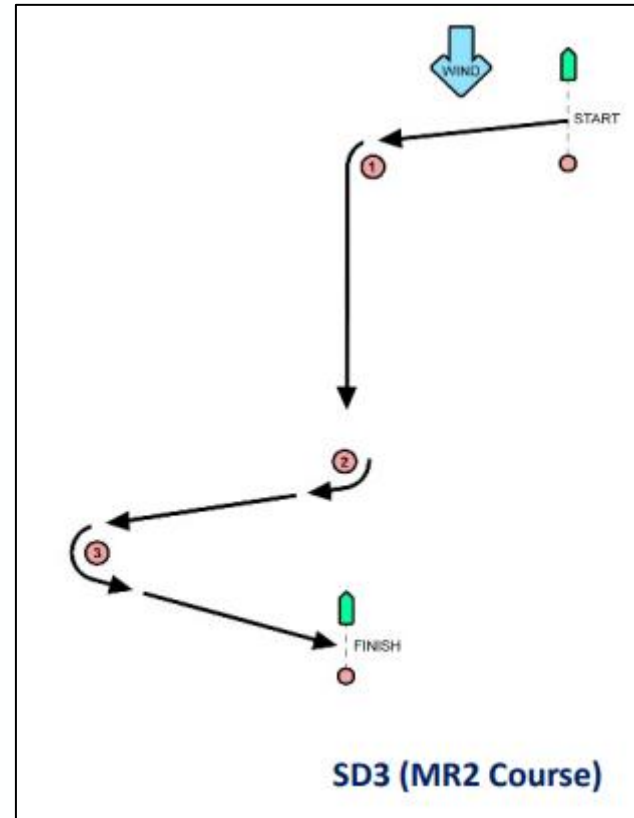

Banbeskrivning

SM IQ foil

SM Formula foil

Grundomgång: Course

Ingen signalfagga
Start-1-4S/4P-1-4P-Finish

Grundomgång: Slalom

Signalflagga S + Röd

Signalflagga S + Grön

Finaler

Signalflagga Röd
Start-1-2S/2P-1-2P-Finish

Signalflagga Grön
Start-1-2S/2P-1-2S-Finish

Signalflagga S + Röd

Signalflagga S + Grön