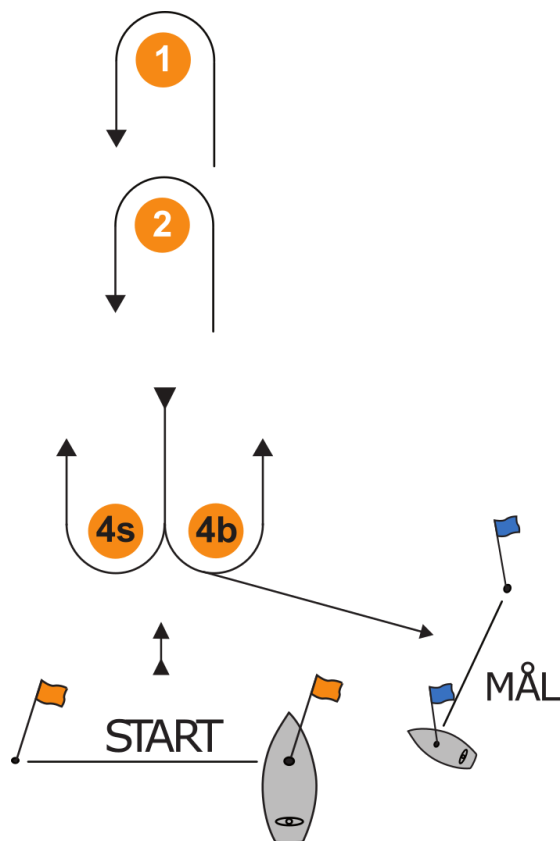

1. Tävlingsexpeditionens och signalmastens placering

- 1.1 Tävlingsexpeditionen är placerad i Klubbhuset.
- 1.2 Signaler visas på land i signalmasten som är placerad på hamnplanen.
- 1.3 När flagga AP visas i land ersätts "en minut" i kappseglingssignaler med "tidigast 60 minuter".

3 Märken

- 3.1 Rundningsmärkena är röda koner.
- 3.2 Vid banändring flyttas de ordinarie rundningsmärkena. Detta ändrar AppSF 10.1.

4 Tidsbegränsning

- 4.1 Kappseglingens tidsbegränsning är 45 minuter.
- 4.2 Målgångsfönster är 15 minuter.
- 4.3 En båt som startar senare än 5 minuter efter sin startsignal räknas som inte startande. Detta ändrar KSR A4.

5. Ändringar eller tillägg till appendix S

- 5.1 Flagg D tillsammans med en ljudsignal betyder "Varningssignal kommer att ges tidigast 60 minuter efter att flagga D hissats över banflagga. Båtarna ombeds att INTE lämna hamnen före denna signal har givits."
- 5.2 Kappseglingsområde anslås på Sailarena.
- 5.3 Kappseglingskommittén kommer inte att ange banan enligt AppSF 7.1. Detta ändrar AppSF 7.1
- 5.4 Banan är en kryss/läns med undanvindsmålgång enligt skiss nedan. Detta ändrar AppSF 7.2
29:er: Start-1-4s/4b-1-4b-mål
RS Feva: Start-2-4s/4b-2-4b-mål