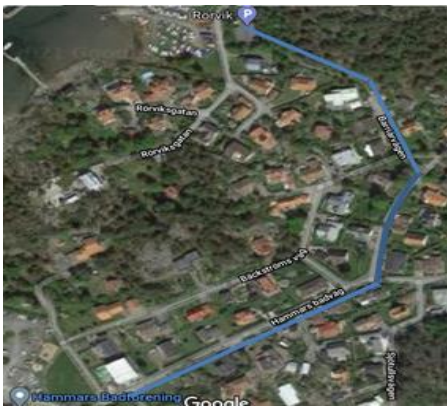

Hammars Bryggförening. Antal ca 40 platser

Extra platser finns vid Rörviksbadet. Antal ca 40 platser.

Avstånd från Rörviksbadets parkeringen ca 550m, 7 min vandring

Gångväg Rörviksbadets parkering

Bilväg Rörviksbadets parkering