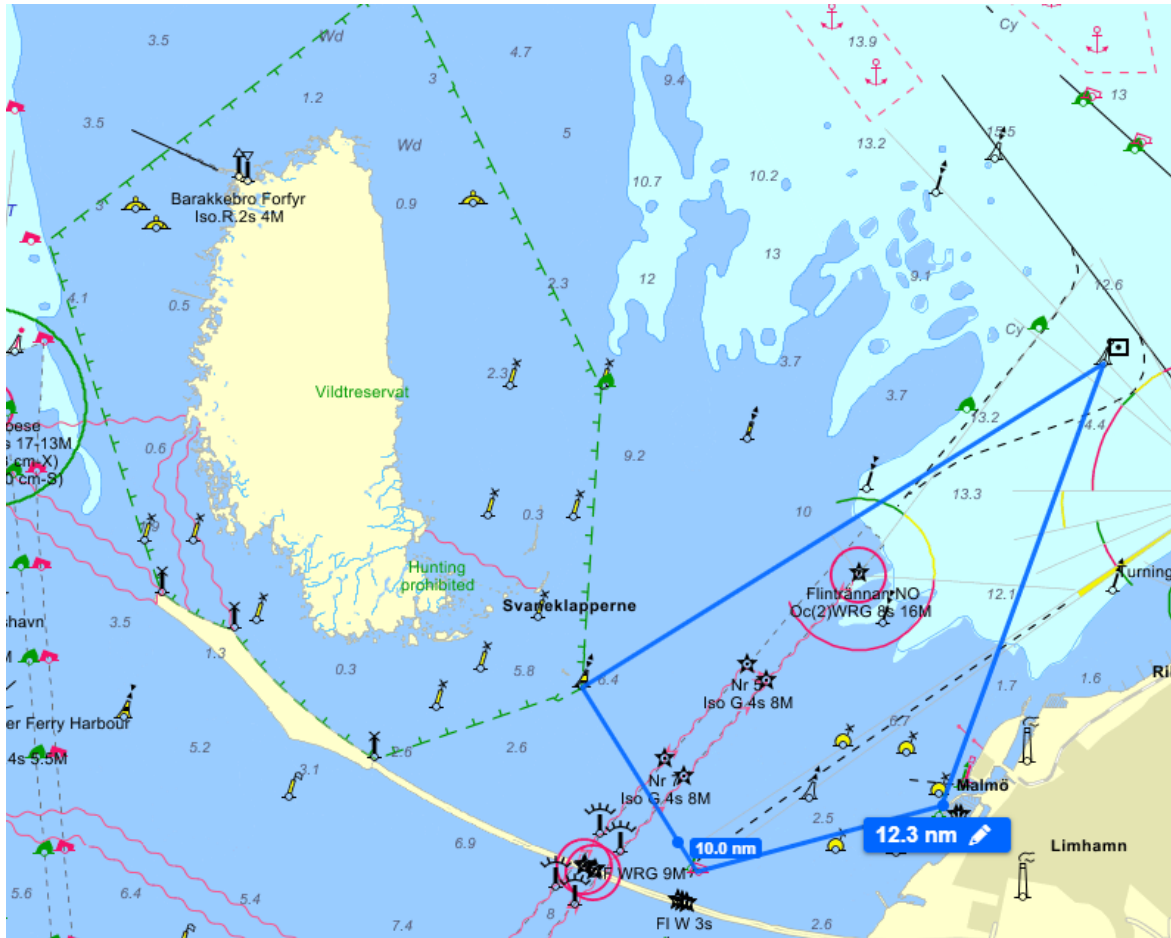

Bana 4 Banlängd ca. 12 M

Märken i bana

Startboj Boj 1	55° 35.1 N 12° 54.6 E
Malmö Redd om babord	55° 38.50 N 12° 56.81 E
Ostprick Söndre Flint om babord	55° 35.94 N 12° 49.51 E
Trindelrännan nord röd FL(1)3s om babord	55° 34.48 N 12° 51.14 E
Målområde	55° 35.1 N 12° 54.6 E