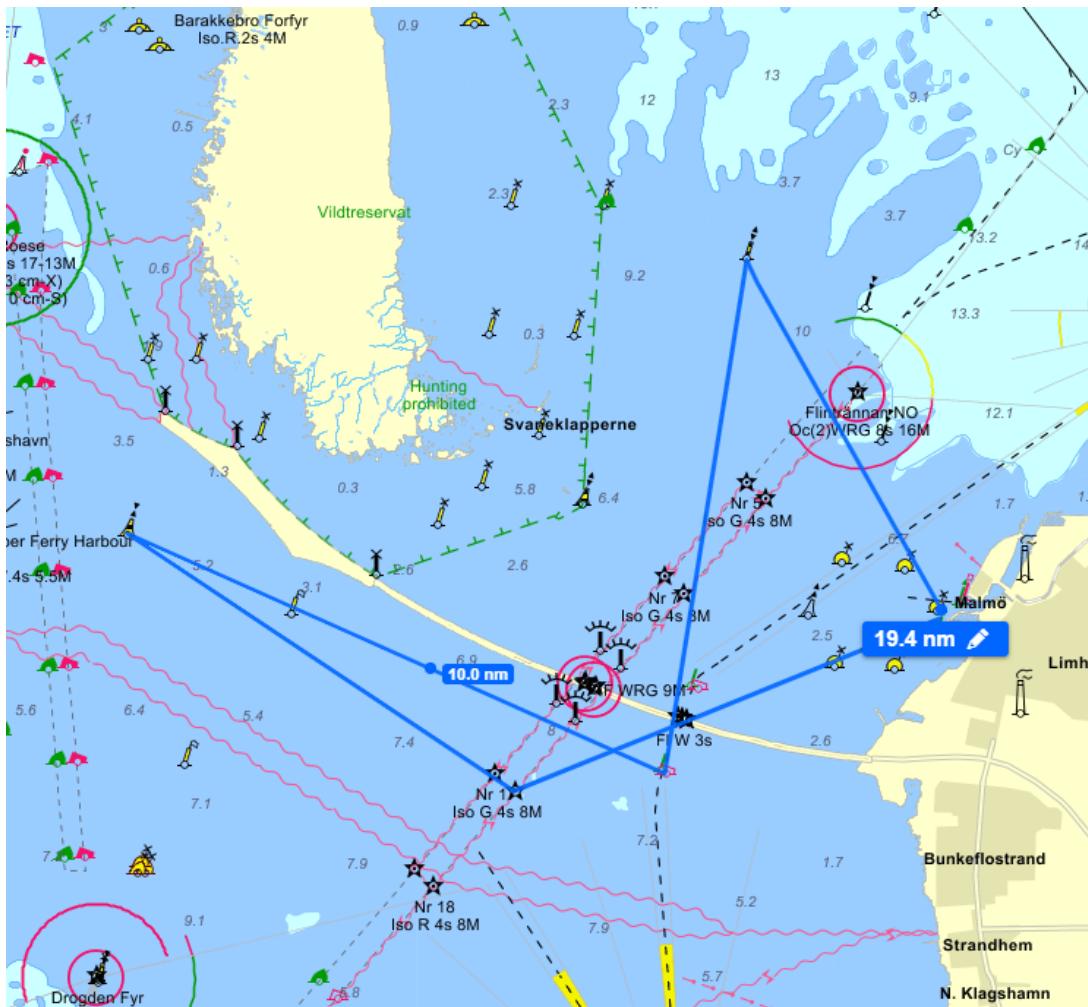

Bana 1 Banlängd ca. 26 M

Saltholm om Styrbord (alla märken om styrbord)

Startboj Boj 1	55° 35.1 N 12° 54.6 E
Flintrännen fyr No16	55° 33.7 N 12° 48.6 E
Dragör Bro, Västprick	55° 35.7 N 12° 43.1 E
Drogdenrännan Fl(2) R 5s	55° 40.5 N 12° 41.6 E
Flakfort	55° 42.2 N 12° 43.8 E
Saltholm Nord, Norrprick	55° 41.6 N 12° 47.0 E
Malmö Redd, ISO(1) 10s	55° 38.5 N 12° 56.8 E
Målområde	55° 35.1 N 12° 54.6 E

Saltholm om Babord (alla märken om babord)

Startboj Boj 1	55° 35.1 N 12° 54.6 E
Malmö Redd, ISO(1) 10s	55° 38.5 N 12° 56.8 E
Saltholm Nord, Norrprick	55° 41.6 N 12° 47.0 E
Flakfort	55° 42.2 N 12° 43.8 E
Drogdenrännan Fl(2) R 5s	55° 40.5 N 12° 41.6 E
Dragör Bro, Västprick	55° 35.7 N 12° 43.1 E
Flintrännen fyr No16	55° 33.7 N 12° 48.6 E
Målområde	55° 35.1 N 12° 54.6 E

Bana 2 Banlängd ca. 19 M

Märken i bana

Startboj Boj 1	55° 35.1 N 12° 54.6 E
Flintrännan fyr No16 om styrbord	55° 33.66 N 12° 48.56 E
Dragör Bro, Västprick om styrbord	55° 35.69 N 12° 43.11 E
Trindelrännan syd röd FL(1)3s om babord	55° 33.79 N 12° 50.70 E
Ostprick Nordre-Flint om Styrbord	55° 37.88 N 12° 51.82 E
Målområde	55° 35.1 N 12° 54.6 E