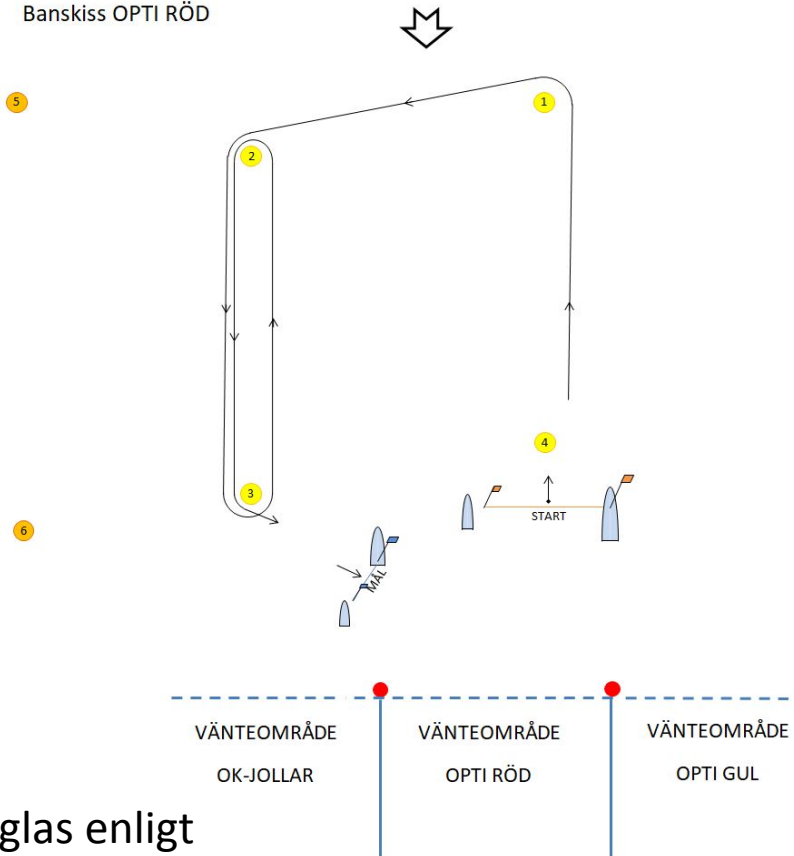

Bilaga

Banguide

2020-09-10

Banområde

BANA OK Jolle Klassflagga E

Banan seglas enligt följande:
Start-1-5-6-5-6-5-6-Mål

BANOR OPTIMIST

Klassflagga Fleet 1 **Röd** flagga med optimärke

Klassflagga Fleet 2: **Gul** flagga med optimärke

Banskiss OPTI RÖD

Banan seglas enligt
följande:
Start-1-2-3-2-3-Mål

Banskiss OPTI GUL

Banan seglas enligt
följande:
Start-1-4-4-2-3-Mål