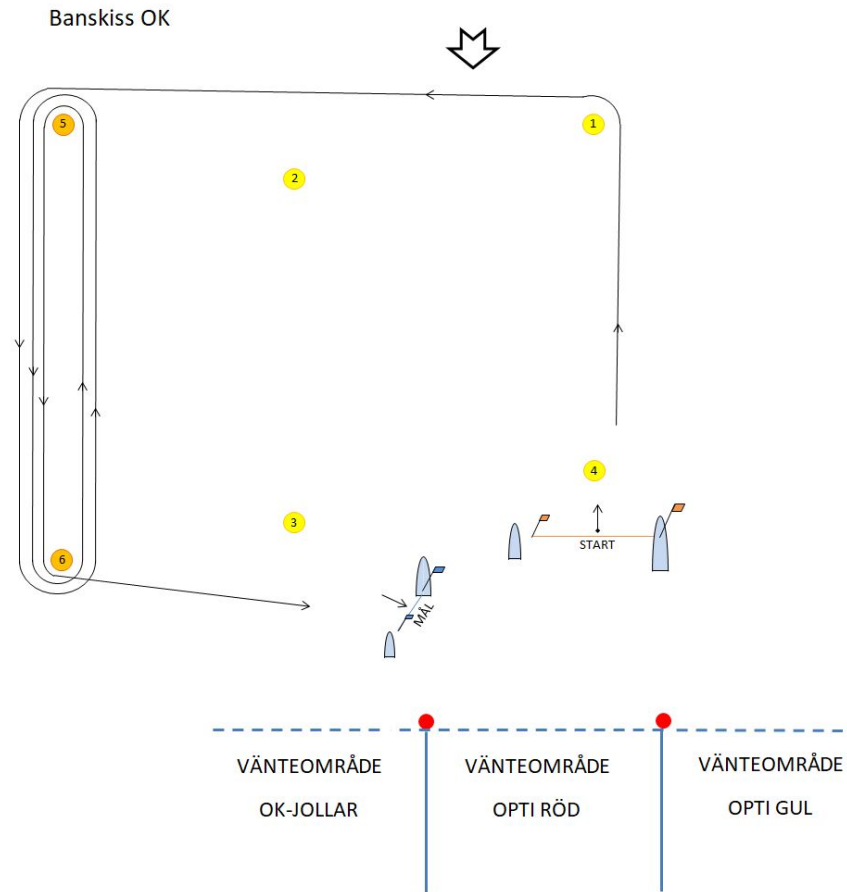

Bilaga

Banguide

2020-09-10

Banområde

BANA OK Jolle Klassflagga E

Banan seglas enligt följande:
Start-1-5-6-5-6-5-6-Mål

BANOR OPTIMIST

Klassflagga Fleet 1 **Röd** flagga med optimärke

Klassflagga Fleet 2: **Gul** flagga med optimärke

Banskiss OPTI RÖD

Banan seglas enligt
följande:
Start-1-2-3-2-3-Mål

Banskiss OPTI GUL

Banan seglas enligt
följande:
Start-1-4-4-2-3-Mål