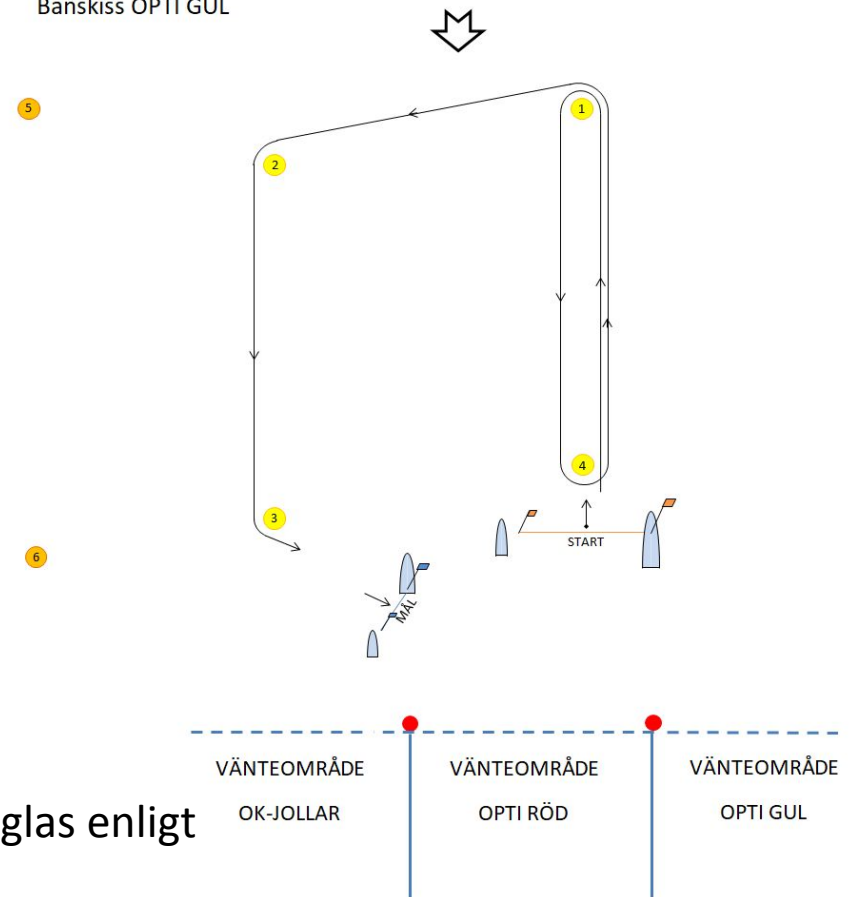

Bilaga

Banguide

2020-09-10

Banområde

BANA OK Jolle Klassflagga E

Banan seglas enligt följande:
Start-1-5-6-5-6-5-6-Mål

BANOR OPTIMIST

Klassflagga Fleet 1 **Röd** flagga med optimärke

Klassflagga Fleet 2: **Gul** flagga med optimärke

Banskiss OPTI RÖD

Banan seglas enligt
följande:
Start-1-2-3-2-3-Mål

Banskiss OPTI GUL

Banan seglas enligt
följande:
Start-1-4-4-2-3-Mål