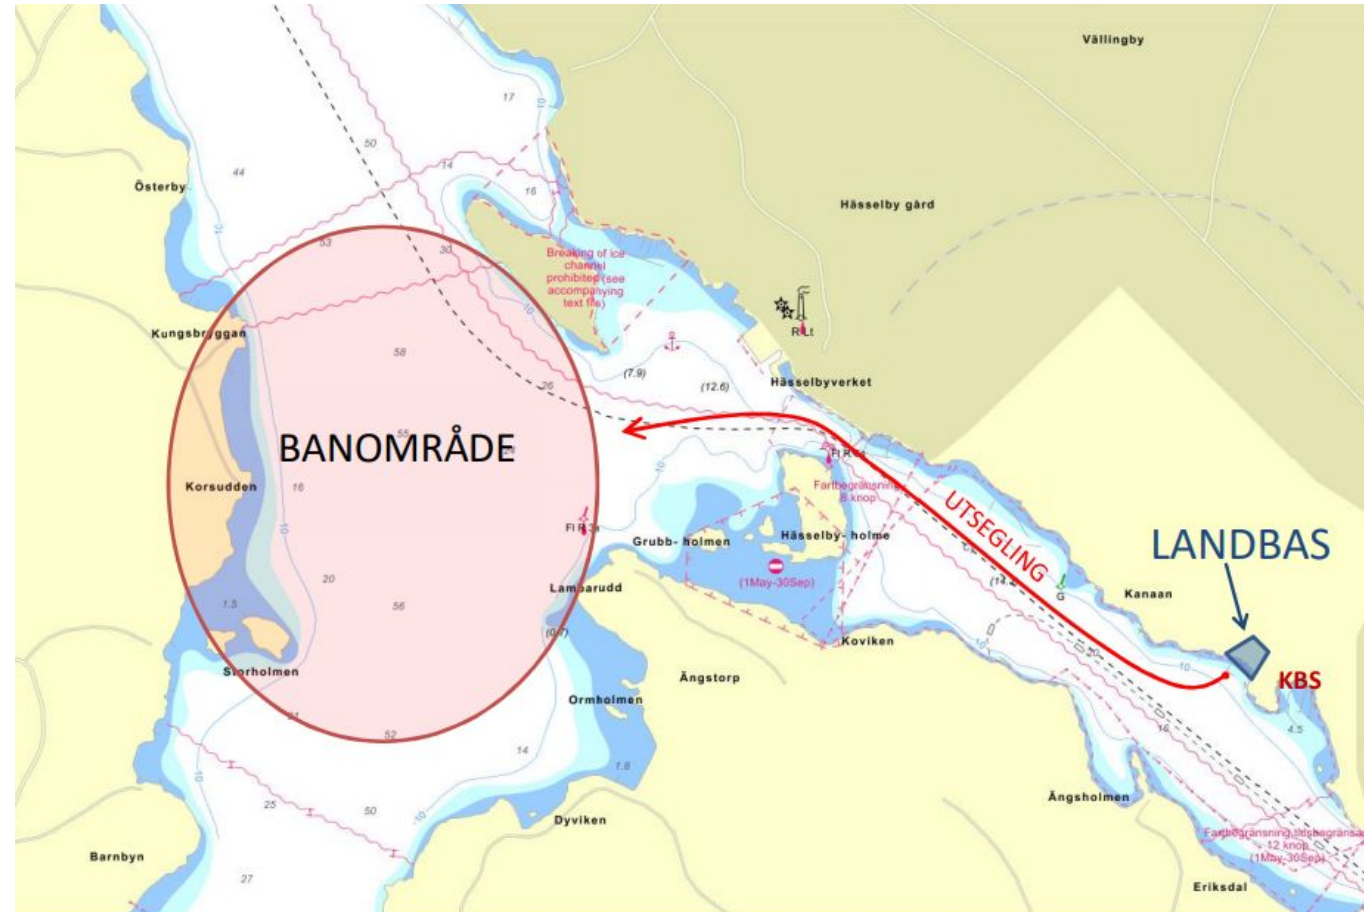

Bilaga

Banguide

2020-09-10

Banområde

BANA OK Jolle Klassflagga E

Banan seglas enligt följande:
Start-1-5-6-5-6-5-6-Mål

BANOR OPTIMIST

Klassflagga Fleet 1 **Röd** flagga med optimärke

Klassflagga Fleet 2: **Gul** flagga med optimärke

Banskiss OPTI RÖD

Banan seglas enligt
följande:
Start-1-2-3-2-3-Mål

Banskiss OPTI GUL

Banan seglas enligt
följande:
Start-1-4-4-2-3-Mål