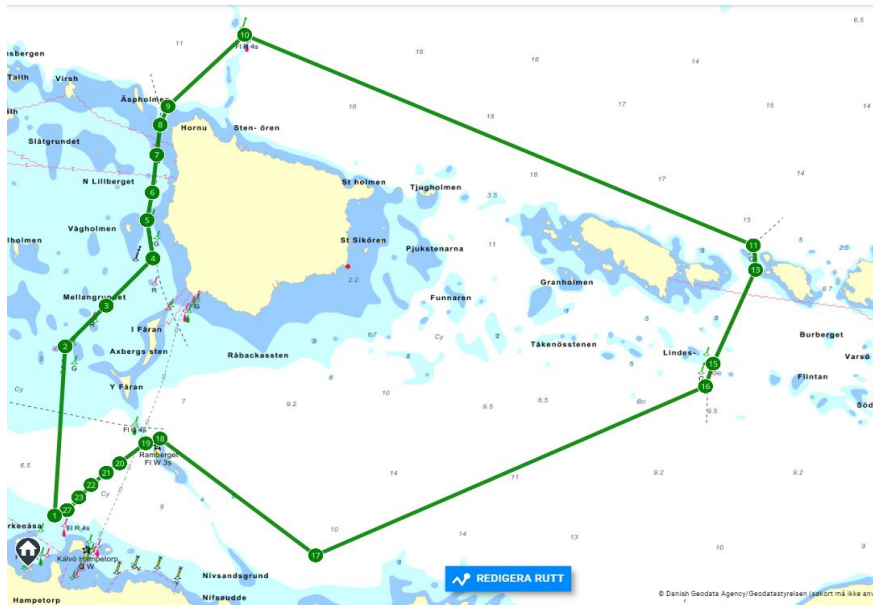

Banbeskrivning Vinö Sail Race 2022

Medsols runt vinön

- Start över startlinje utanför sista prickparet vid hamninloppet.
- Segla prickrätt leden väster om Fåran.
- Segla Vinöleden pickrätt.
- Segla mellan prickparet Hörntand och Bryggan norr om Vinön.
- Valfri väg i norra delen av Tåkenösund (första gröna prickken behöver inte rundas prickrätt)

- Prickrätt södra delen av Tåkenösund.
- Runda boj medsols utanför Djursnäsön
- Runda boj motsols norr om Ramberget
- Målgång över mållinje utanför sista prickparet

Motsols runt Vinön

- Start över startlinje utanför sista prickparet vid hamninloppet.
- Runda boj medsols norr om Ramberget
- Runda boj motsols utanför Djursnäsön
- Prickrätt Södra delen av Tåkenösund.
- Valfri väg i norra delen av Tåkenösund (sista gröna pricken behöver inte rundas prickrätt)

- Segla mellan prickparet Hörntand och Bryggan norr om Vinön.
- Segla Vinöleden prickrätt.
- Segla prickrätt leden väster om Fåran.
- Målgång över mållinje utanför sista prickparet