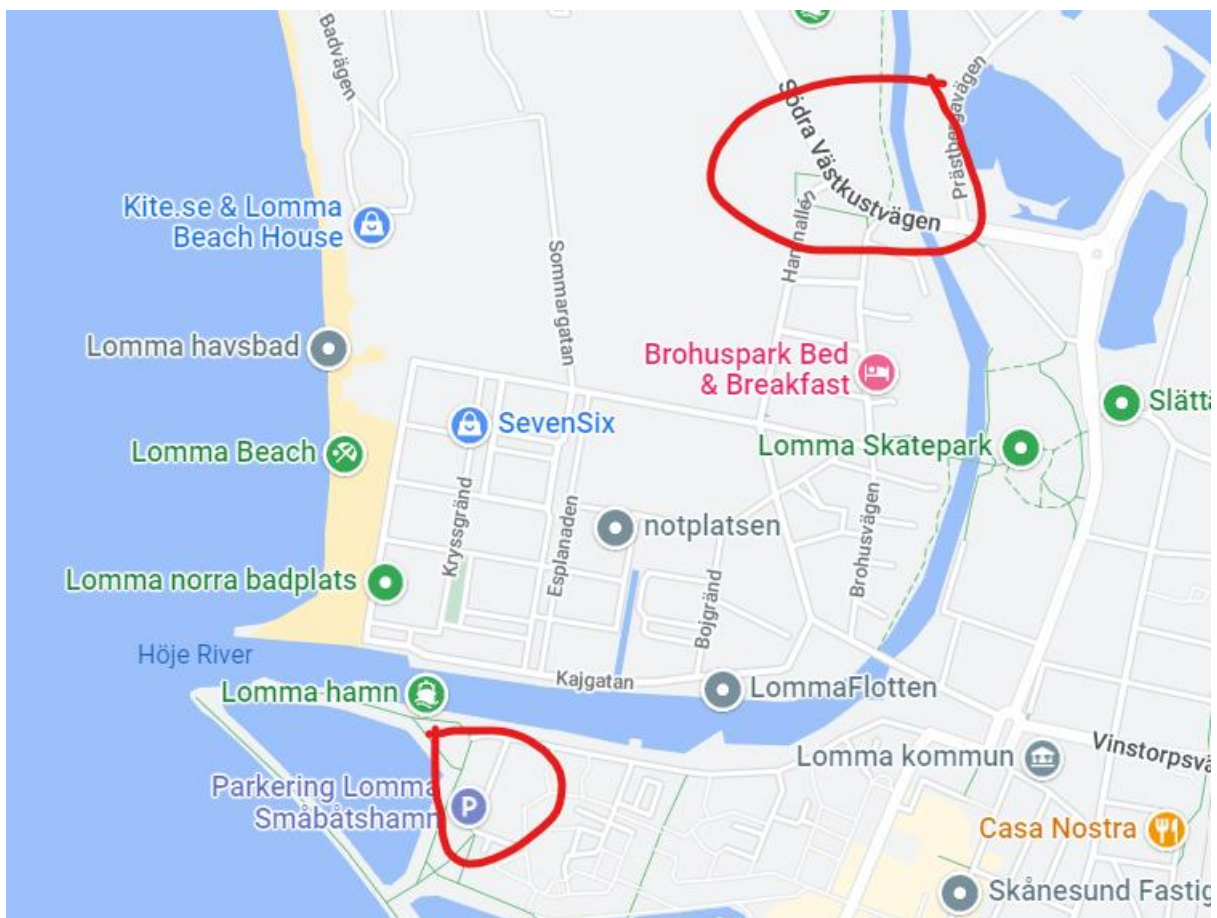

Bilaga 1. Information om Lomma hamn.

Sväng av E4/E6 vid avfarten Lomma. Följ vägen in mot centrum. Hamnen ligger på åns södra sida. Ankarvägen 1.

Avlastning av båt sker i hamnen. Parkering av trailer på Lomma båtuppställningsplats, cirka en km från hamnen. P-platser för bil finns i hamnen.

Kappseglingssbanan kommer att ligga utanför hamnen i Lomma.

Regattamiddagen sker i Dansrotundan. Det finns många parkeringsplatser precis utanför.

Tävlingsansvarig: Per Kroon – 070-586 45 27