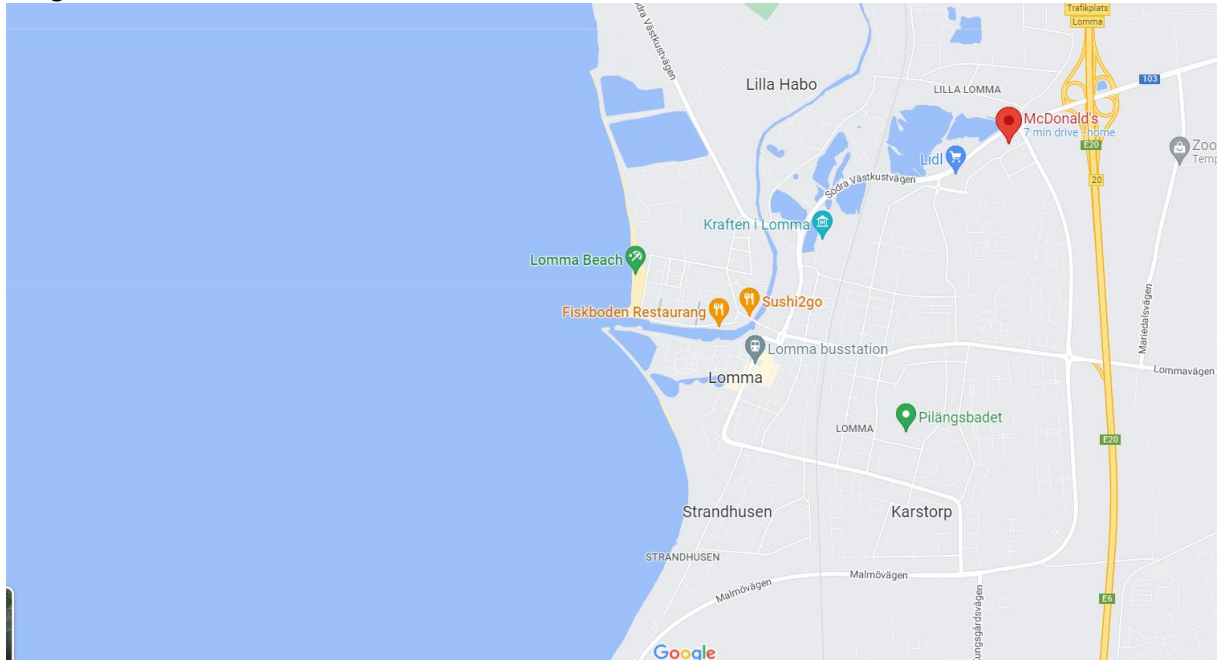

Bilaga 1. Information om Lomma hamn.

Sväng av E4/E6 vid avfarten Lomma. Följ vägen in mot centrum. Hamnen ligger på åns södra sida. Ankarvägen 1.

Avlastning av båt sker i hamnen. Parkering av trailer på Lomma båtuppställningsplats, cirka en km från hamnen. P-platser för bil finns i hamnen.

Kappseglingssbanan kommer att ligga utanför hamnen i Lomma.

Regattamiddagen sker i Dansrotundan. Det finns många parkeringsplatser precis utanför.

Tävlingsansvarig: Per Kroon – 070-586 45 27