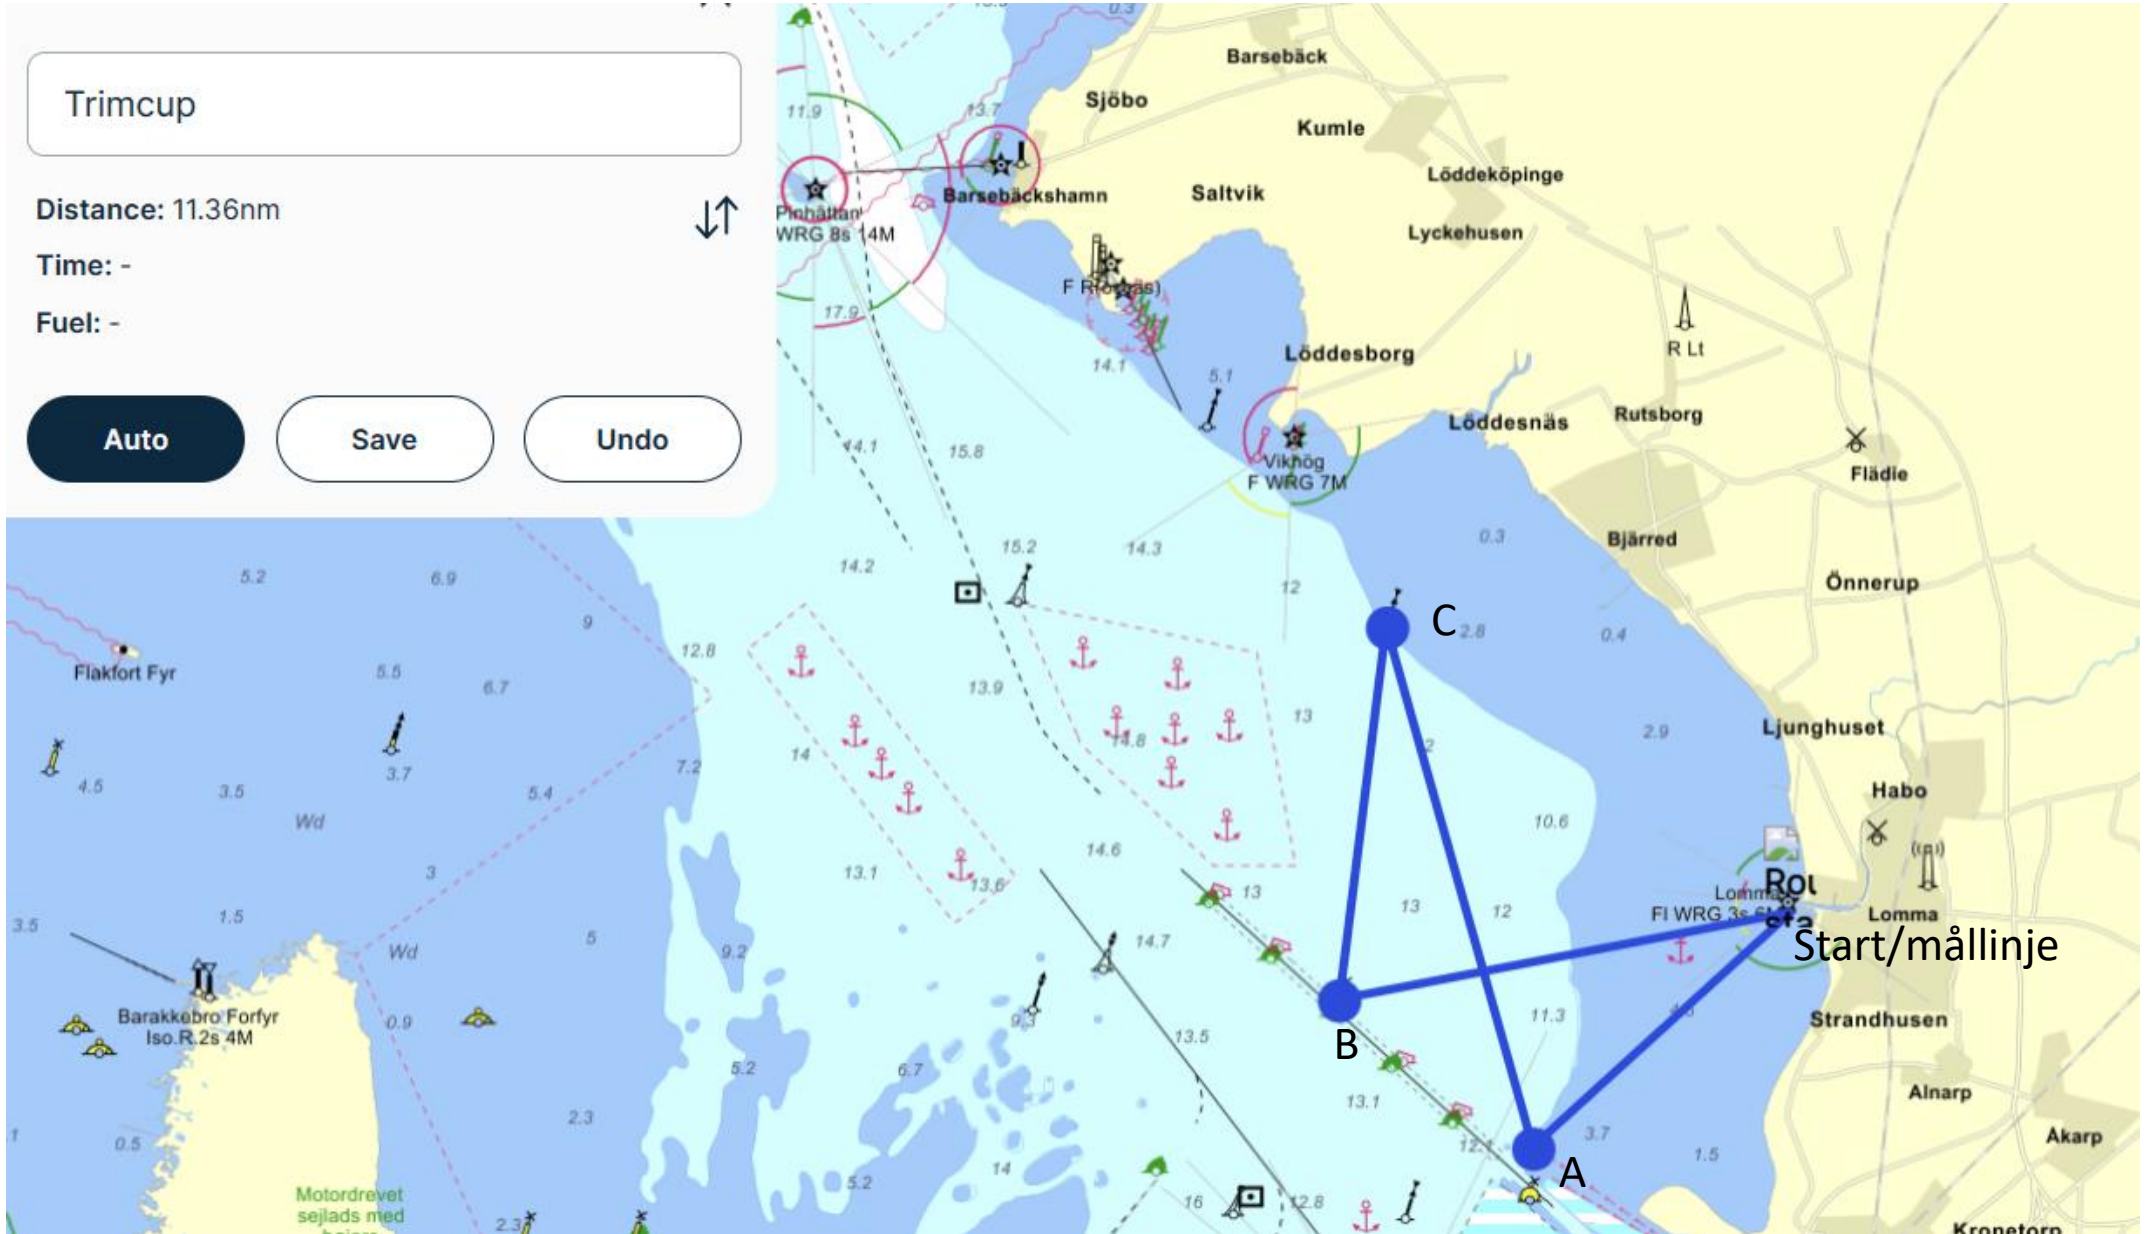

Kappseglingssbana Nya Trimcupen

Lommabuktens Seglarklubb 2024
Bilaga 1

Trimcup

Distance: 11.36nm

Time: -

Fuel: -

Auto

Save

Undo

Märke A och B