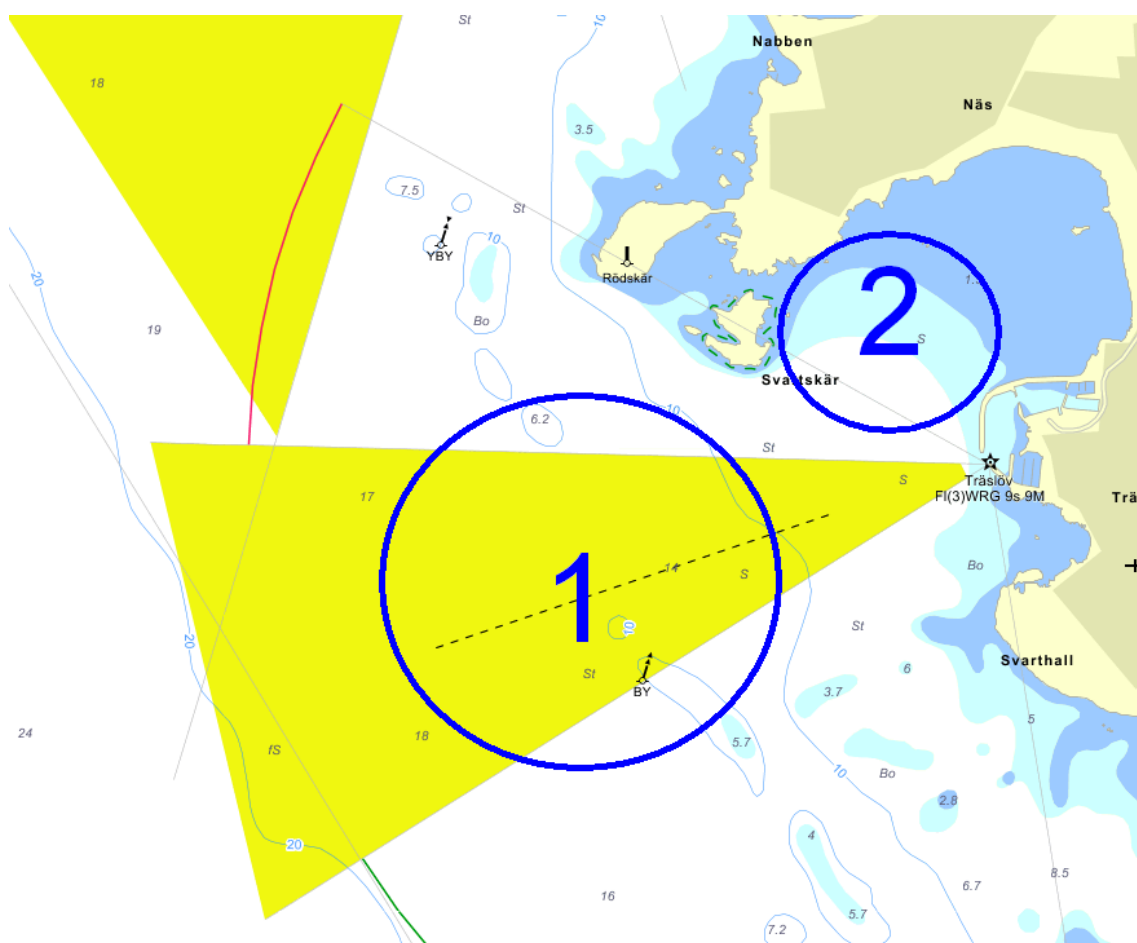

# MEDDELANDE

till deltagarna

Notice to competitors

Nr/No: 1

Tävling/Event: Regionkval – 2021 – Region 5

På grund av väderleksprognosen upprättas ett alternativt banområde.

Om signalvimpel ”2” hissas på signalmasten tillsammans med flagga ”D” så används banområde 2.