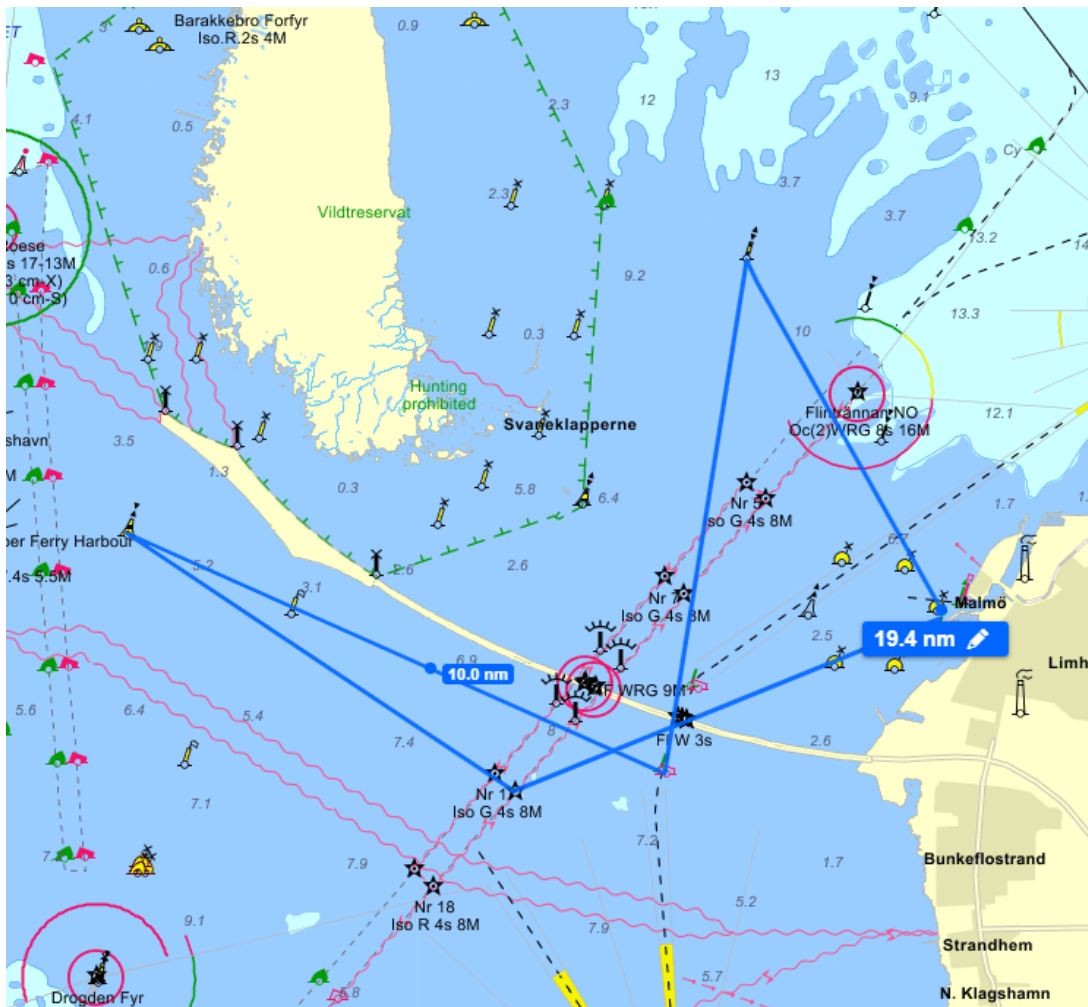

Bana 2 Banlängd ca. 19 M

Märken i bana

Startboj Boj 1	55° 35.1 N 12° 54.6 E
Flintrännan fyr No16 om styrbord	55° 33.66 N 12° 48.56 E
Dragör Bro, Västprick om styrbord	55° 35.69 N 12° 43.11 E
Trindelrännan syd röd FL(1)3s om babord	55° 33.79 N 12° 50.70 E
Ostprick Nordre-Flint om Styrbord	55° 37.88 N 12° 51.82 E
Målområde	55° 35.1 N 12° 54.6 E