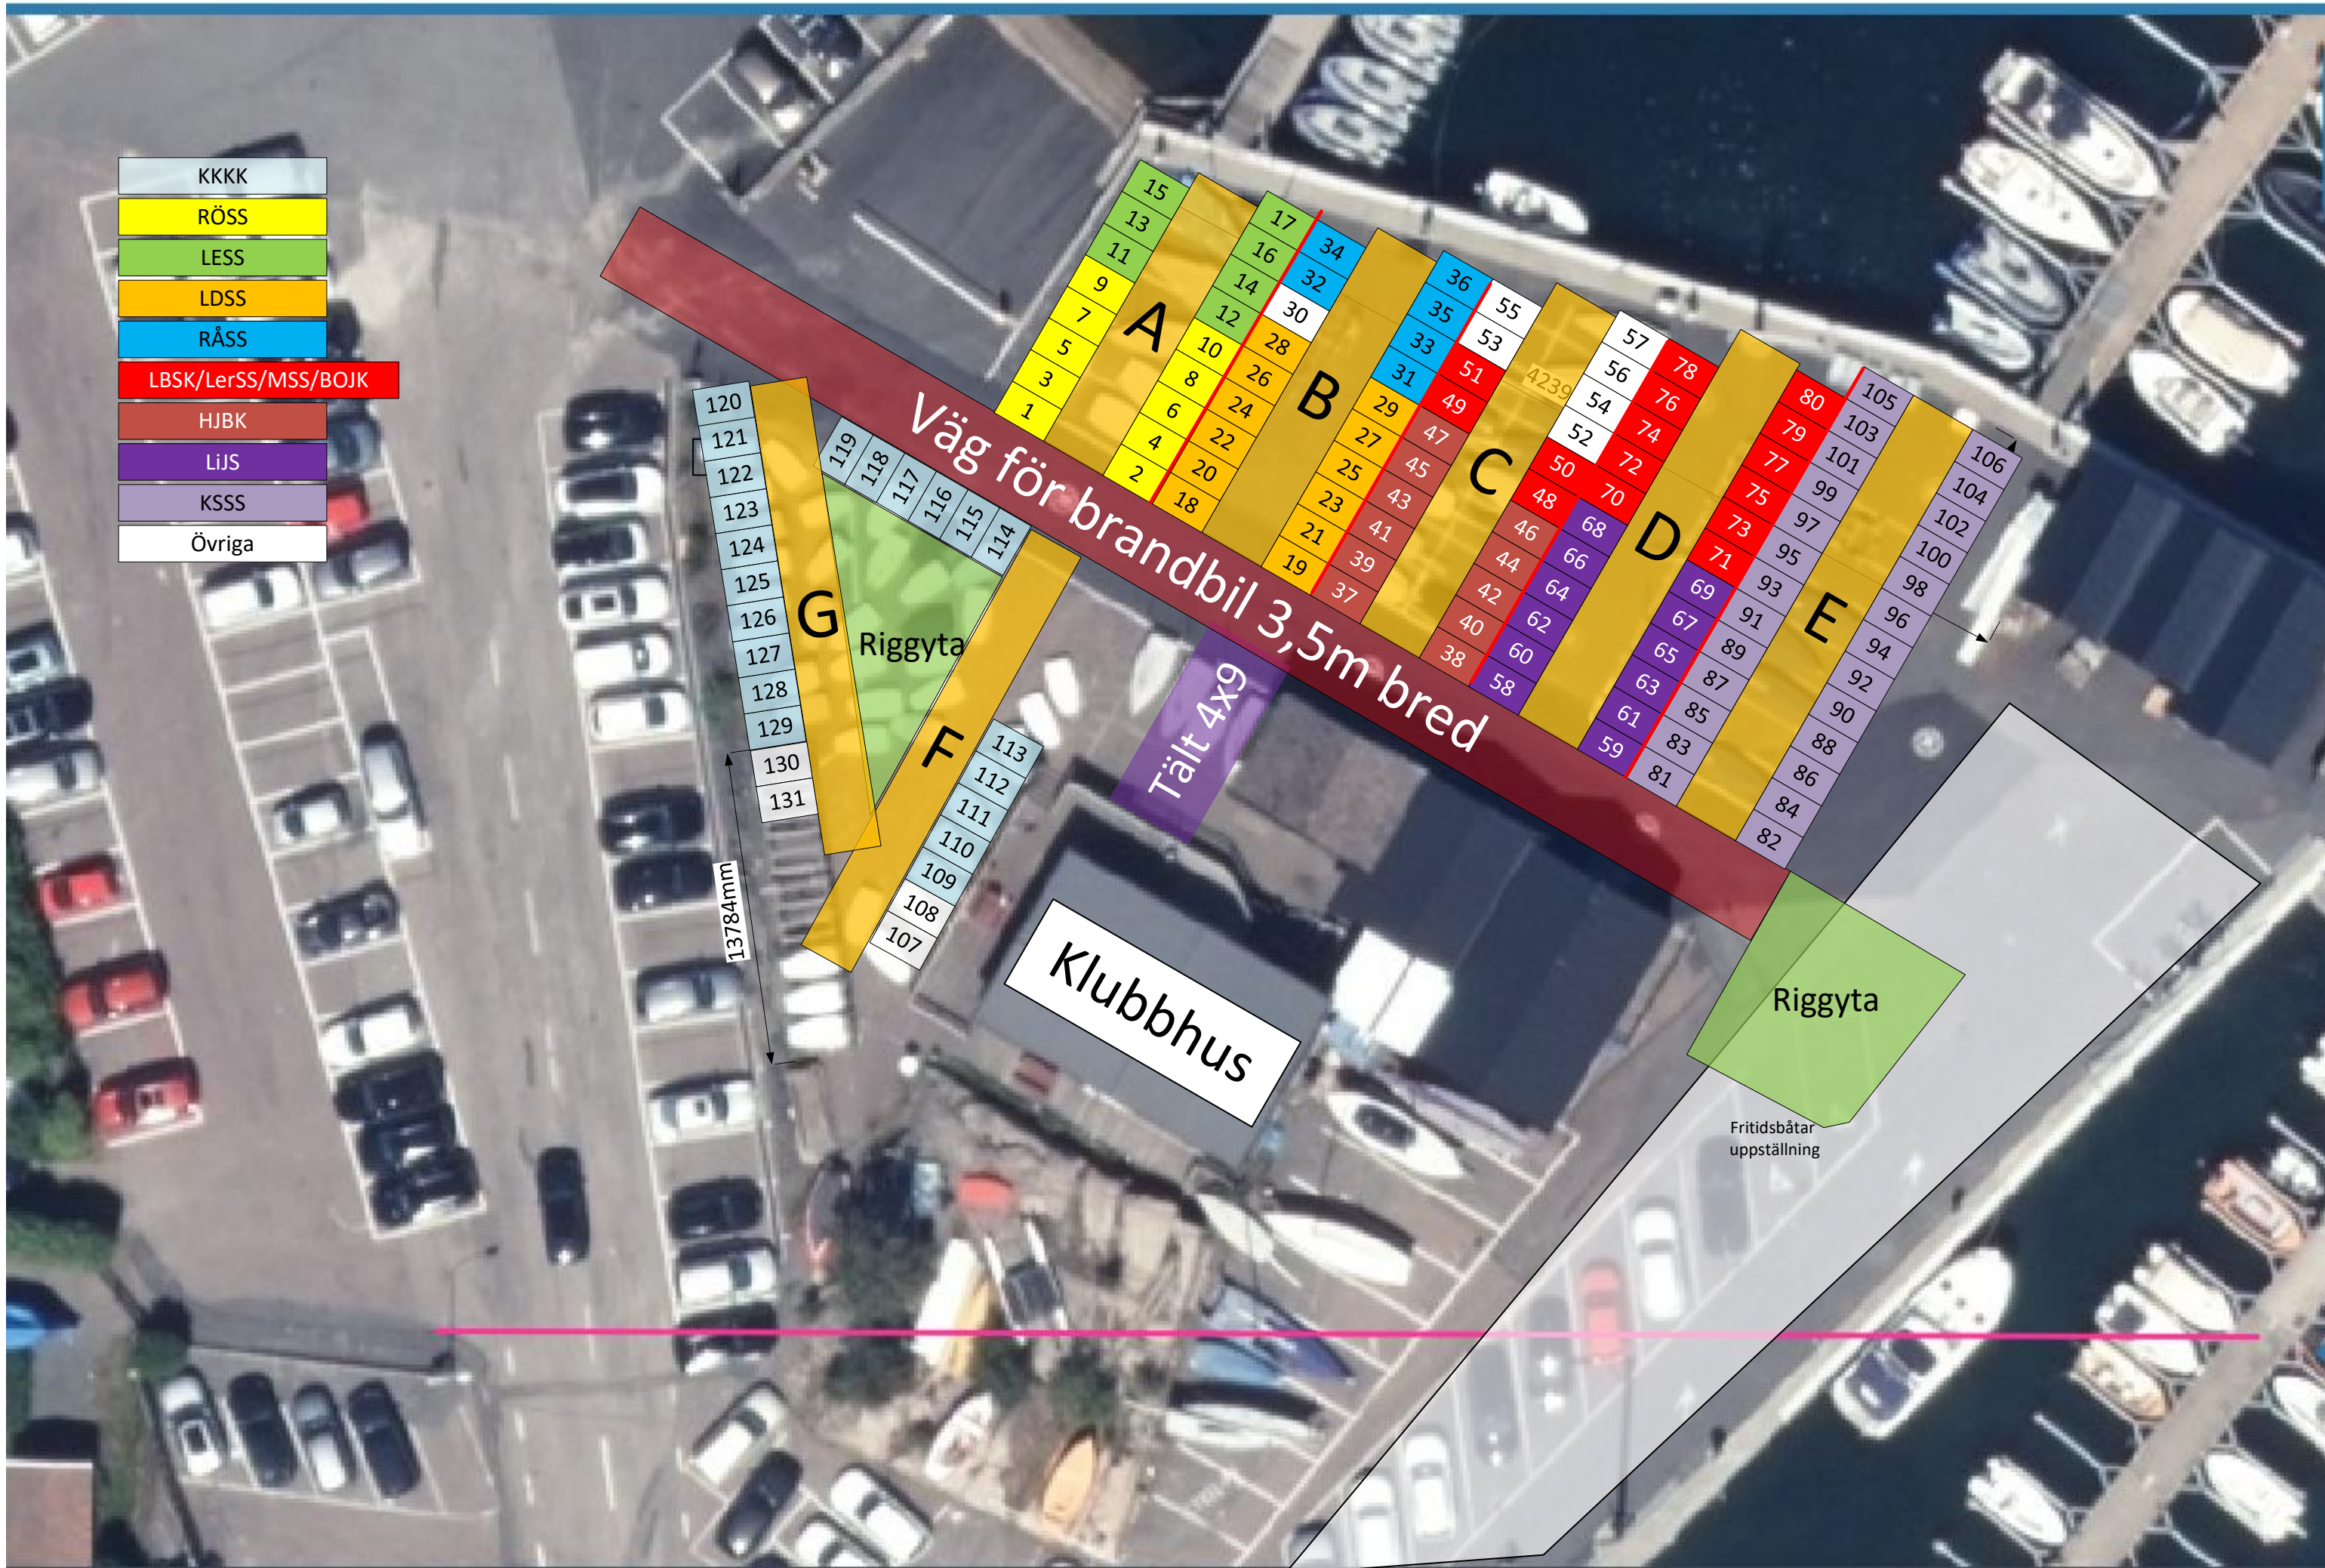

- KKKK
- RÖSS
- LESS
- LDSS
- RÅSS
- LBSK/LerSS/MSS/BOJK
- HJBK
- LiJS
- KSSS
- Övriga

Väg för brandbil 3,5m bred

Tält 4x9

Klubbhus

Riggyta

Riggyta

Fritidsbåtar uppställning

13784mm