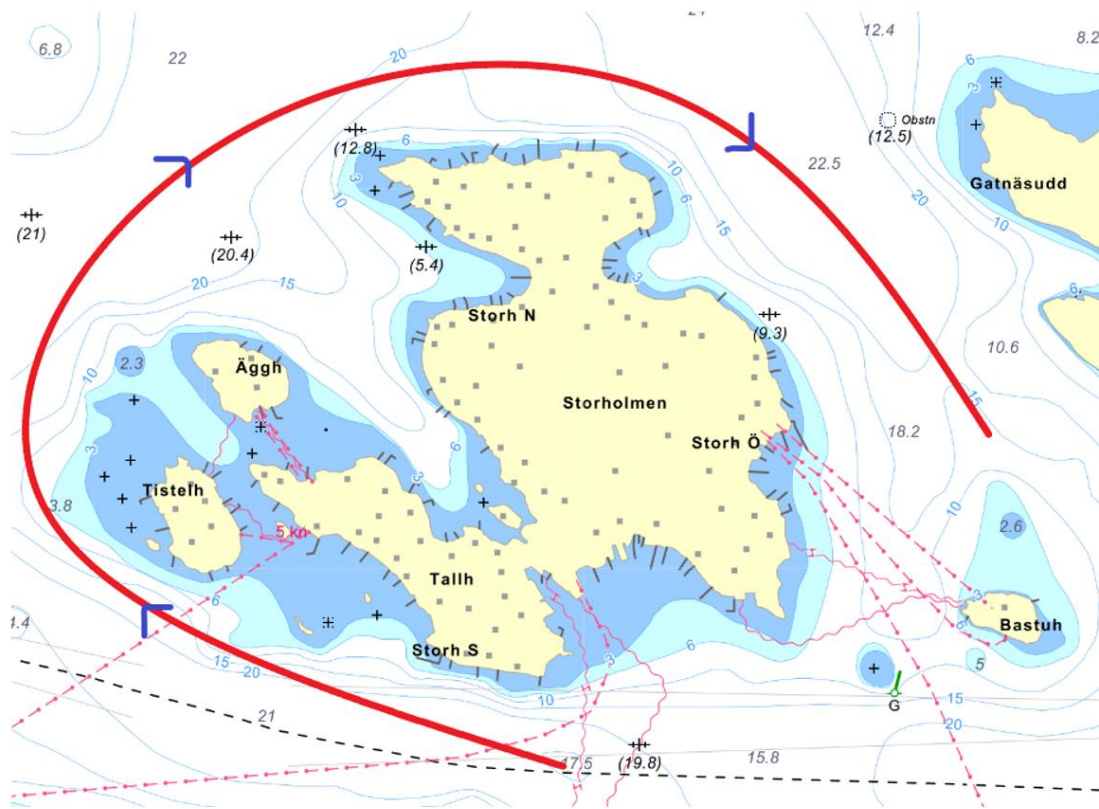

Banbeskrivning Lidingö Sprint 17 september 2022

Texten gäller!

Start:

Hustegafjärden, Gåshaga, gamla Shell brygga

Runda Stora Höggarn på östra sidan:

Rundning: Storholmen medsols

Runda Duvhomen på östra sidan. Skäret östra om räknas till Duvholmen

Runda Svanholmen på södra sida:

Målgång:

Hustegafjärden, Gåshaga, gamla Shell brygga