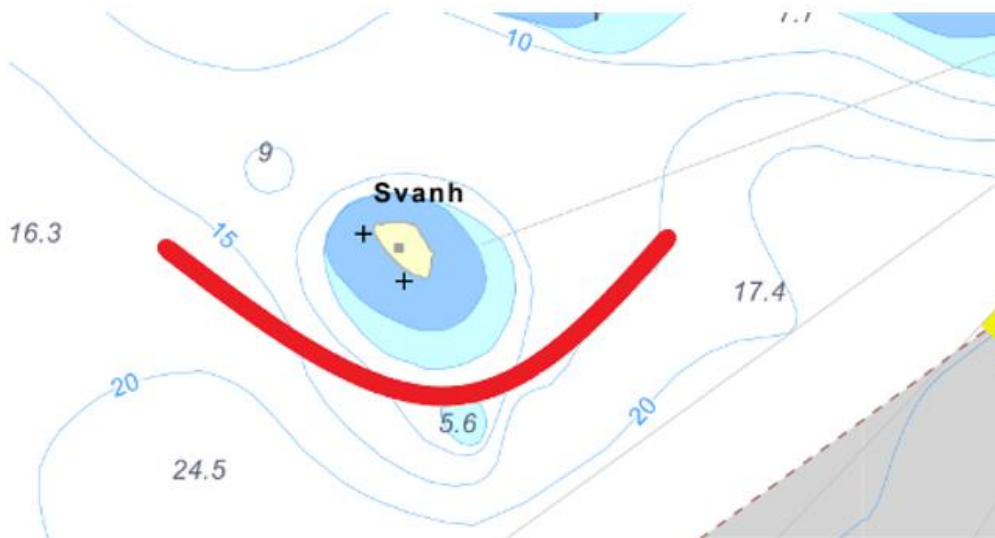

Banbeskrivning Lidingö Sprint 17 september 2022

Texten gäller!

Start:

Hustegafjärden, Gåshaga, gamla Shell brygga

Runda Stora Höggarn på östra sidan:

Rundning: Storholmen medsols

Runda Duvhomen på östra sidan. Skäret östra om räknas till Duvholmen

Runda Svanholmen på södra sida:

Målgång:

Hustegafjärden, Gåshaga, gamla Shell brygga