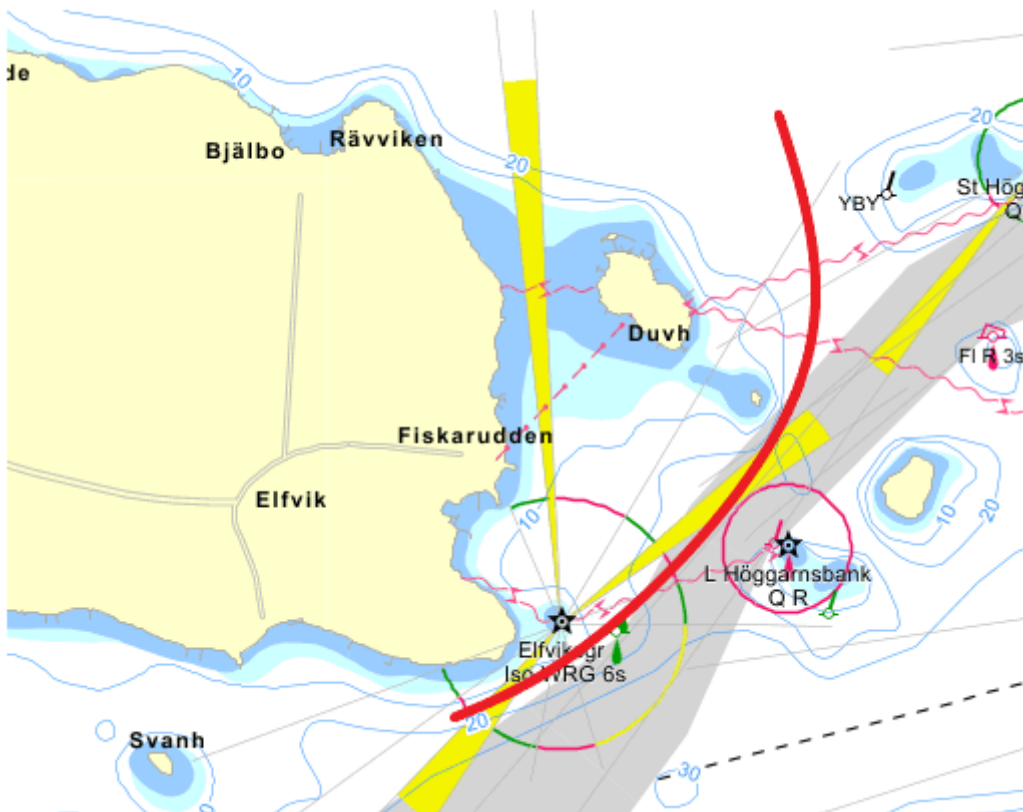

Banbeskrivning Lidingö Sprint 17 september 2022

Texten gäller!

Start:

Hustegafjärden, Gåshaga, gamla Shell brygga

Runda Stora Höggarn på östra sidan:

Rundning: Storholmen medsols

Runda Duvhomen på östra sidan. Skäret östra om räknas till Duvholmen

Runda Svanholmen på södra sida:

Målgång:

Hustegafjärden, Gåshaga, gamla Shell brygga