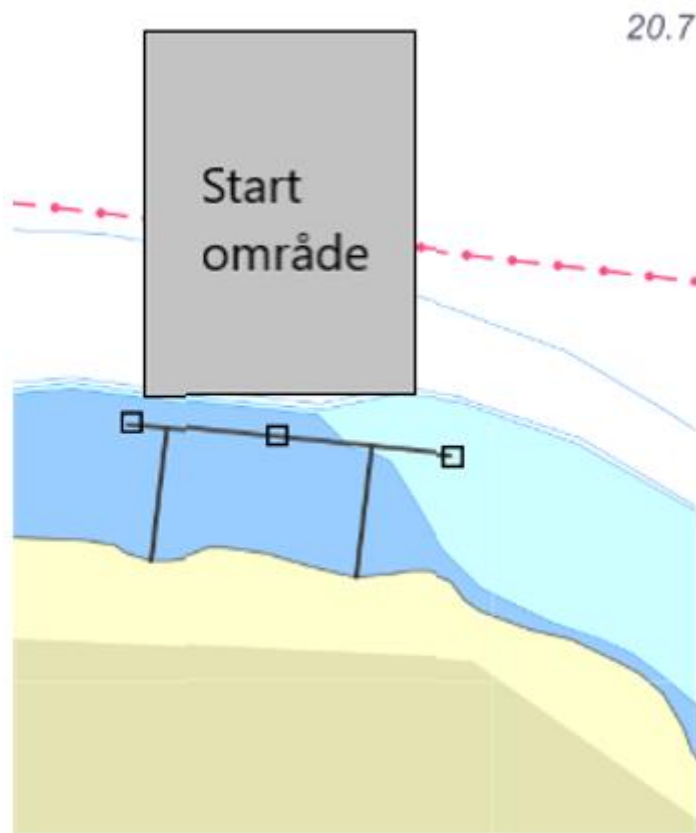

Banbeskrivning Lidingö Sprint 17 september 2022

Texten gäller!

Start:

Hustegafjärden, Gåshaga, gamla Shell brygga

Runda Stora Höggarn på östra sidan:

Rundning: Storholmen medsols

Runda Duvhomen på östra sidan. Skäret östra om räknas till Duvholmen

Runda Svanholmen på södra sida:

Målgång:

Hustegafjärden, Gåshaga, gamla Shell brygga