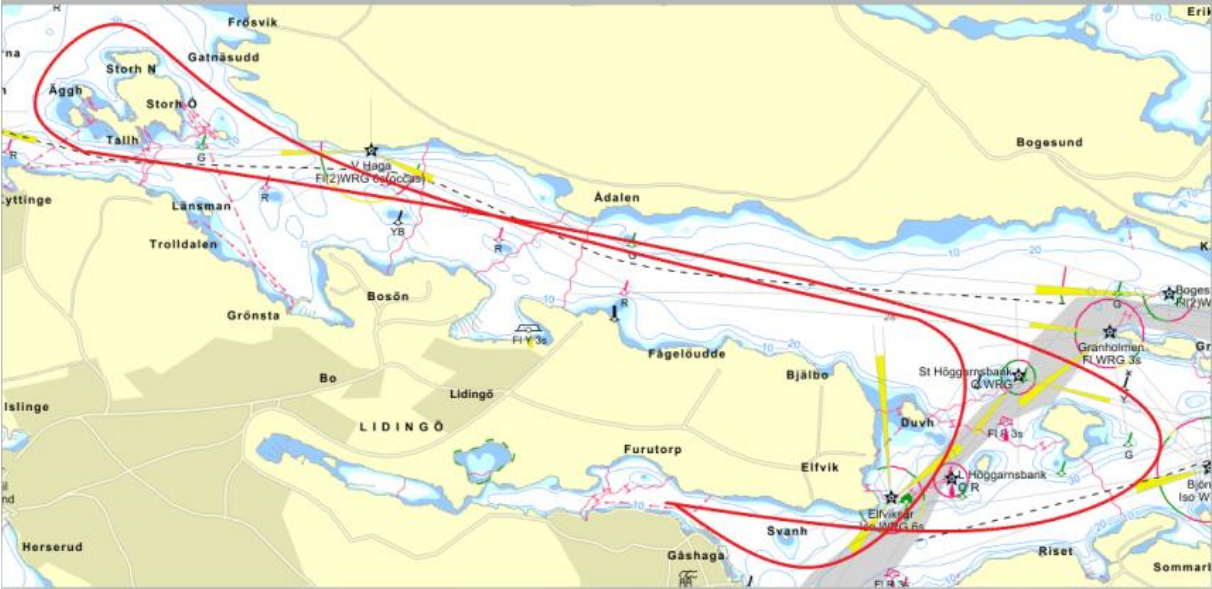

Banbeskrivning Lidingö Sprint 17 september 2022

Texten gäller!

Start:

Hustegafjärden, Gåshaga, gamla Shell brygga

Runda Stora Höggarn på östra sidan:

Rundning: Storholmen medsols

Runda Duvhomen på östra sidan. Skäret östra om räknas till Duvholmen

Runda Svanholmen på södra sida:

Målgång:

Hustegafjärden, Gåshaga, gamla Shell brygga