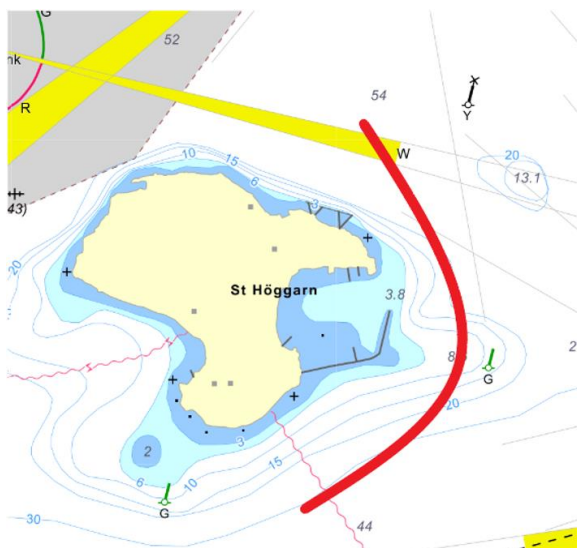

Banbeskrivning Lidingö Sprint 17 september 2022

Texten gäller!

Start:

Hustegafjärden, Gåshaga, gamla Shell brygga

Runda Stora Höggarn på östra sidan:

Rundning: Storholmen medsols

Runda Duvhomen på östra sidan. Skäret östra om räknas till Duvholmen

Runda Svanholmen på södra sida:

Målgång:

Hustegafjärden, Gåshaga, gamla Shell brygga