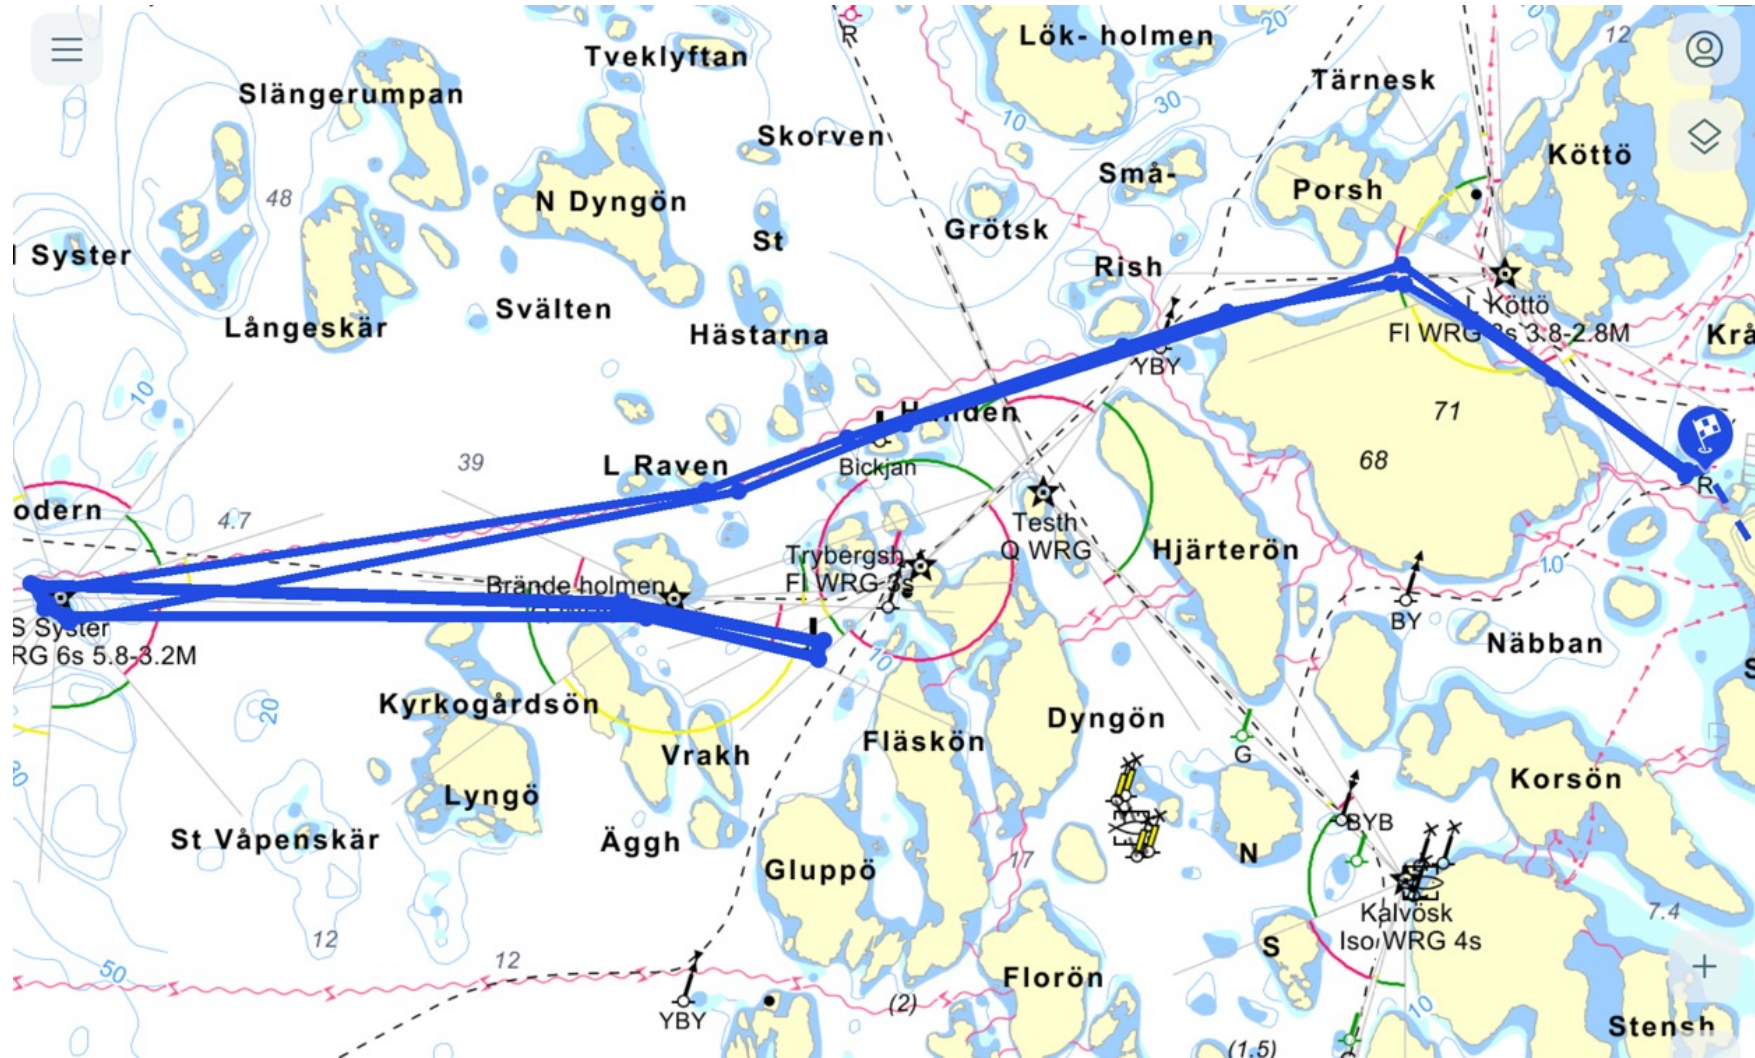

Väderö Race 2023 - banskiss

Väderö Race 2023 - Rundningsmärken

Banlängd: 15,6 nm

1. Start mellan orange flagga på Badholmen och röd SSN cylinderboj SO Gudmund
2. Gul SSN cylinderboj SV Gudmund om SB
3. Valön om BB
4. Södra Syster inklusive bränningen om BB
5. Fast märke SV Vassholmarna om BB
6. Södra Syster inklusive bränningen om BB
7. Fast märke SV Vassholmarna om BB
8. Södra Syster inklusive bränningen om BB
9. Valön om SB
10. Gul SSN cylinderboj SV Gudmund om BB
11. Mål – samma som start, motsatt riktning